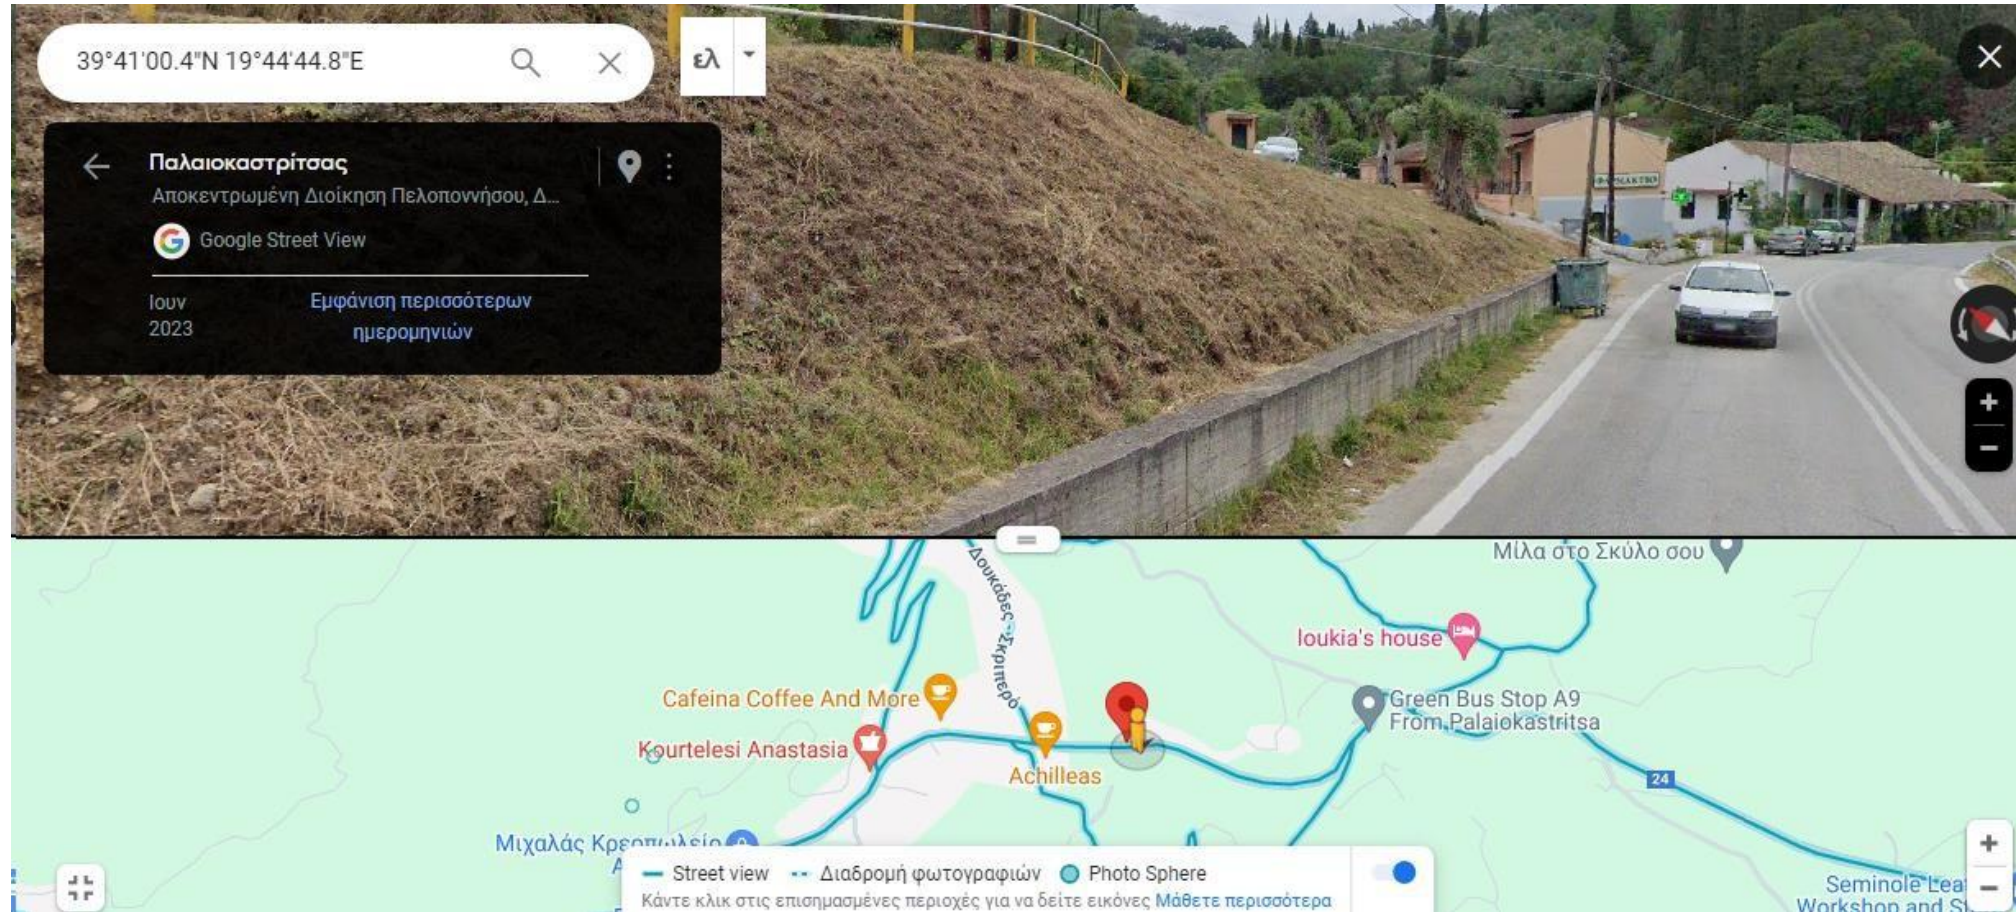

Διασπορά των κάδων στον Δήμο Κεντρικής Κέρκυρας

Διασπορά των κάδων στο κέντρο της Κέρκυρας

Παιδική χαρά Μαντούκι Ανδρέα Κάλβου

Εμπορικό κατάστημα Well Εθνικής Αντιστάσεως

Παναγία Ελεούσα(Ξενοφώντος Στρατηγού)

Λίδι Εθνική οδός Παλαιοκαστρίτσας

Πάρκινγκ ΑΒ Κοντόκαλι

Νοσοκομείο Κέρκυρα

Diellas Σουπερμάρκετ Γουβιά

Σούπερ μάρκετ Μαγγιώρος(Δασιά)

Πράσινη γωνία Σπαρτύλα

Είσοδος πριν το κοιμητήριο της Άνω Κορακιάνας

Δουκάδες Σκριπερό

Παλαιοκαστρίτσας, μετά το φαρμακείο Λίντα Μπέρνχαντ

Πράσινη γωνία Δουκάδες

Δημοτικό σχολείο Λιαπάδων, Λιαπάδες

Ελεύθερο δημοτικό παρκινγκ Γιαννάδων, Γιαννάδες

Καυκάς κατάστημα Σολάρι

Πολυκλινική Σολάρι Αλέξανδρος Μάστορας

Διασταύρωση Ανάληψης(Φαιάκων και Αρήτης)

Diellas Κανόνι

Πλατεία Κανόνι

10^ο Δημοτικό Σχολείο-Κανόνι(Ναυσικάς)

Μον Ρεπό-Θεοτόκη στροφή

Τεχνικές Υπηρεσίες-Εθνική Οδός Αχιλλείου

ΚΤΕΛ Κέρκυρας-Λεωφόρος Επτανήσου