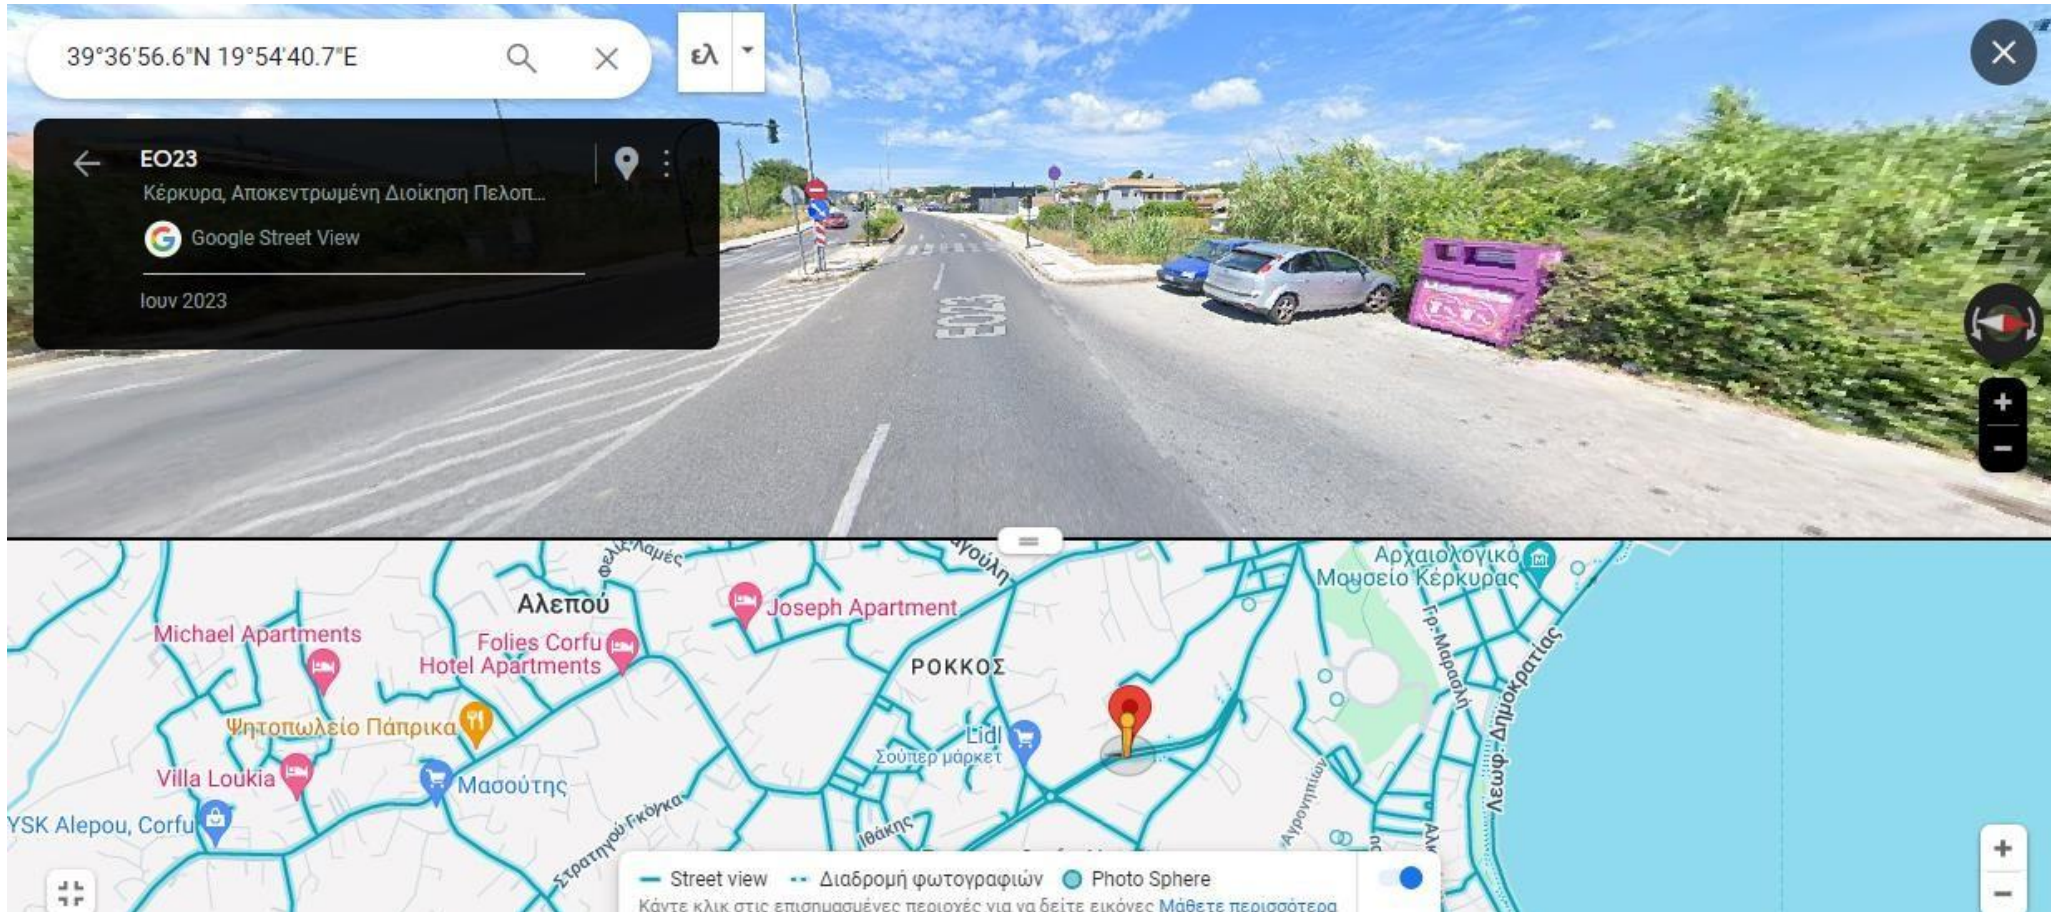

Διασταύρωση Ανάληψης(Φαιάκων και Αρήτης)

Diellas Κανόνι

Πλατεία Κανόνι

10^ο Δημοτικό Σχολείο-Κανόνι(Ναυσικάς)

Μον Ρεπό-Θεοτόκη στροφή

Τεχνικές Υπηρεσίες-Εθνική Οδός Αχιλλείου

ΚΤΕΛ Κέρκυρας-Λεωφόρος Επτανήσου