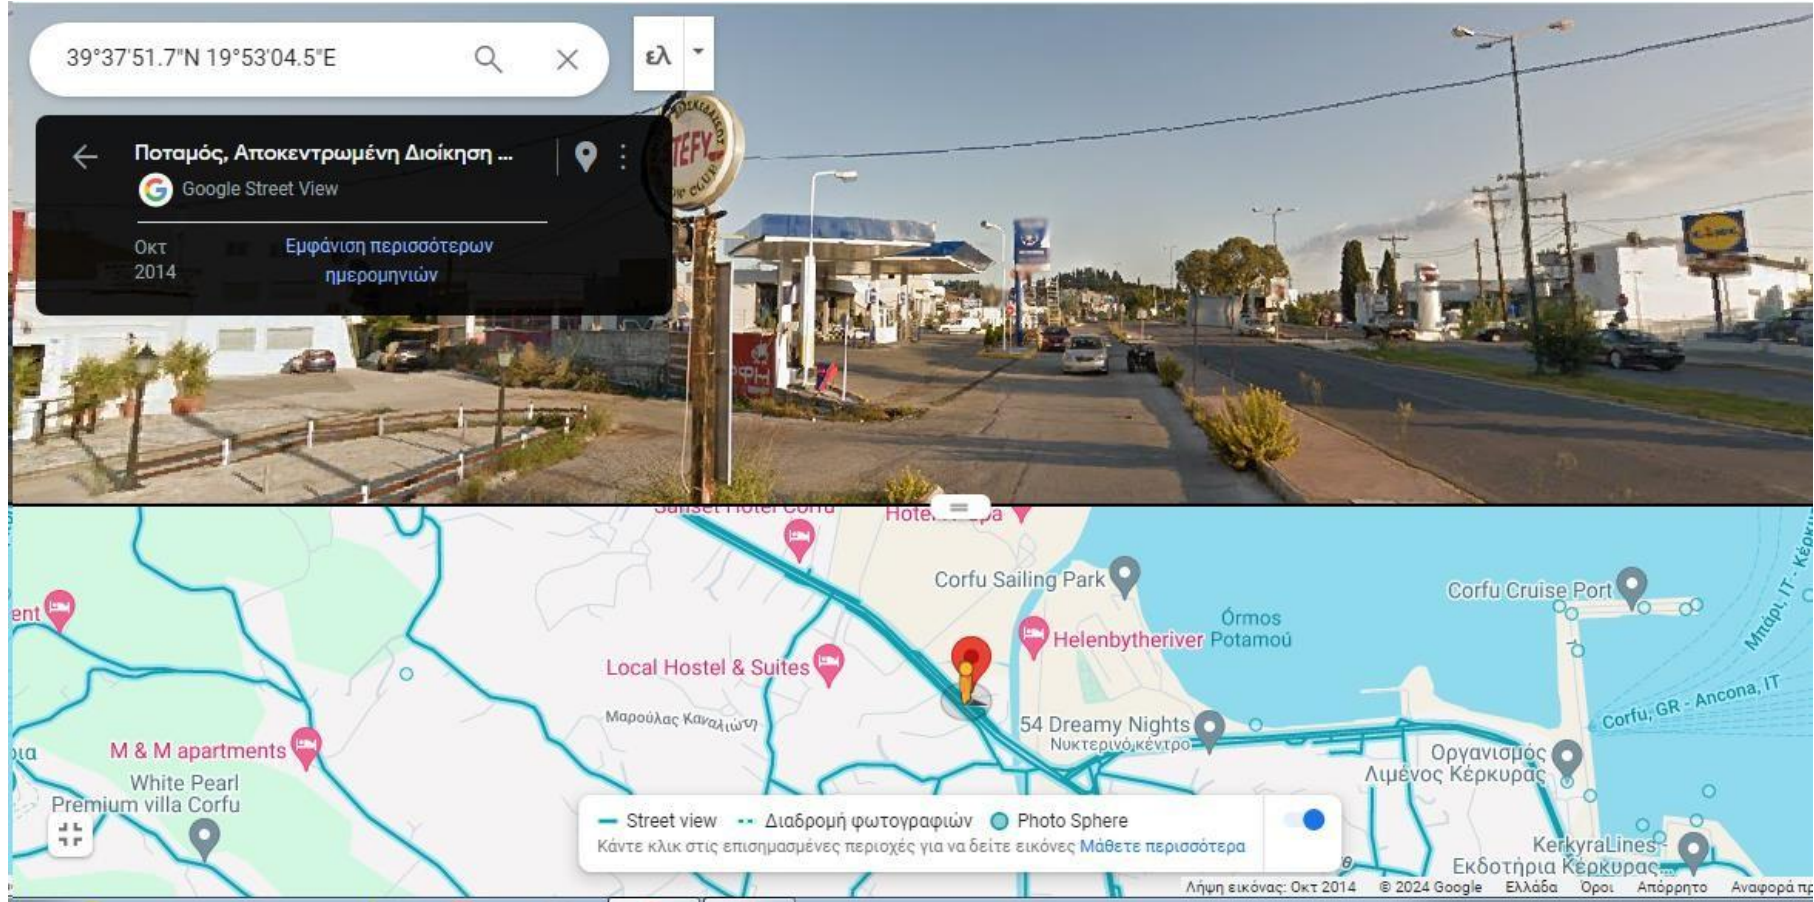

Διασπορά των κάδων στον Δήμο Κεντρικής Κέρκυρας

Διασπορά των κάδων στο κέντρο της Κέρκυρας

Παιδική χαρά Μαντούκι Ανδρέα Κάλβου

Εμπορικό κατάστημα Well Εθνικής Αντιστάσεως

Παναγία Ελεούσα(Ξενοφώντος Στρατηγού)

Λίδι Εθνική οδός Παλαιοκαστρίτσας

Πάρκινγκ ΑΒ Κοντόκαλι

Νοσοκομείο Κέρκυρα

Diellas Σουπερμάρκετ Γουβιά

Σούπερ μάρκετ Μαγγιώρος(Δασιά)

Πράσινη γωνία Σπαρτύλα

Είσοδος πριν το κοιμητήριο της Άνω Κορακιάνας

Δουκάδες Σκριπερό

Παλαιοκαστρίτσας, μετά το φαρμακείο Λίντα Μπέρνχαντ

Πράσινη γωνία Δουκάδες

Δημοτικό σχολείο Λιαπάδων, Λιαπάδες

Ελεύθερο δημοτικό παρκινγκ Γιαννάδων, Γιαννάδες

Καυκάς κατάστημα Σολάρι

Πολυκλινική Σολάρι Αλέξανδρος Μάστορας

Διασταύρωση Ανάληψης(Φαιάκων και Αρήτης)

Diellas Κανόνι

Πλατεία Κανόνι

10^ο Δημοτικό Σχολείο-Κανόνι(Ναυσικάς)

Μον Ρεπό-Θεοτόκη στροφή

Τεχνικές Υπηρεσίες-Εθνική Οδός Αχιλλείου

ΚΤΕΛ Κέρκυρας-Λεωφόρος Επτανήσου