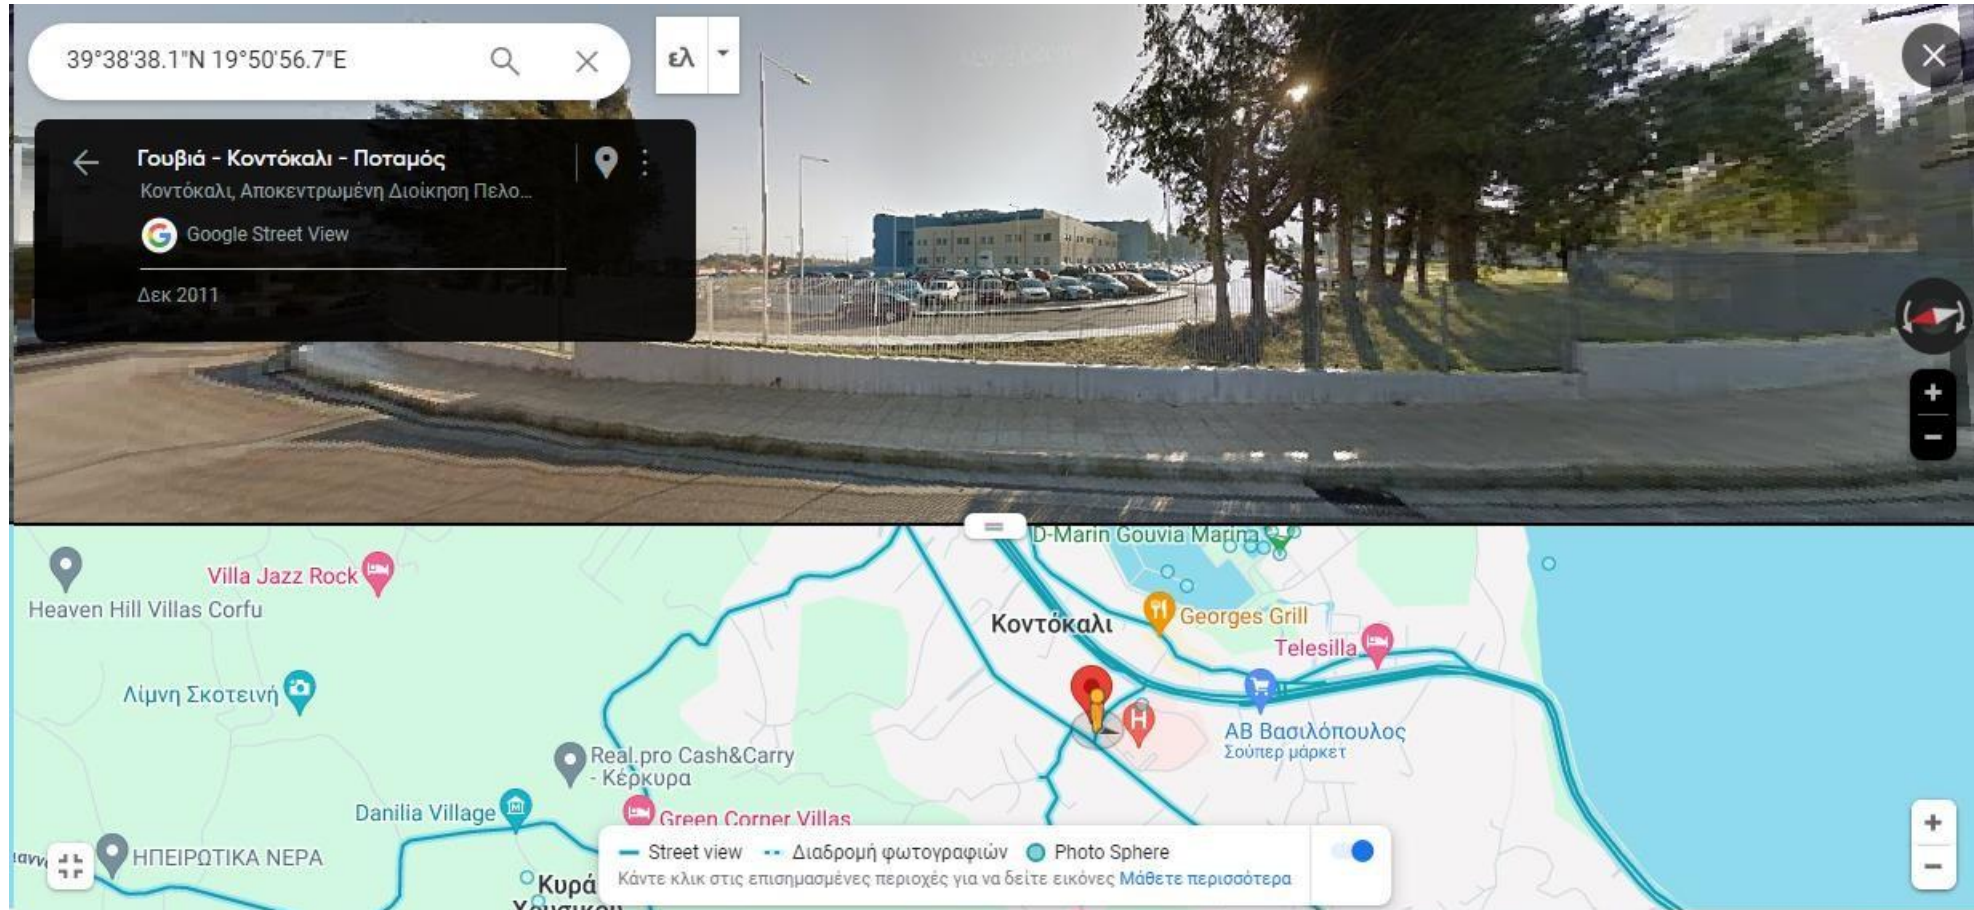

Διασπορά των κάδων στον Δήμο Κεντρικής Κέρκυρας

Διασπορά των κάδων στο κέντρο της Κέρκυρας

Παιδική χαρά Μαντούκι Ανδρέα Κάλβου

Εμπορικό κατάστημα Well Εθνικής Αντιστάσεως

Παναγία Ελεούσα(Ξενοφώντος Στρατηγού)

Λίδι Εθνική οδός Παλαιοκαστρίτσας

Πάρκινγκ ΑΒ Κοντόκαλι

Νοσοκομείο Κέρκυρα

Diellas Σουπερμάρκετ Γουβιά

Σούπερ μάρκετ Μαγγιώρος(Δασιά)

Πράσινη γωνία Σπαρτύλα

Είσοδος πριν το κοιμητήριο της Άνω Κορακιάνας

Δουκάδες Σκριπερό

Παλαιοκαστρίτσας, μετά το φαρμακείο Λίντα Μπέρνχαντ

Πράσινη γωνία Δουκάδες

Δημοτικό σχολείο Λιαπάδων, Λιαπάδες

Ελεύθερο δημοτικό παρκινγκ Γιαννάδων, Γιαννάδες

Καυκάς κατάστημα Σολάρι

Πολυκλινική Σολάρι Αλέξανδρος Μάστορας

Διασταύρωση Ανάληψης(Φαιάκων και Αρήτης)

Diellas Κανόνι

Πλατεία Κανόνι

10^ο Δημοτικό Σχολείο-Κανόνι(Ναυσικάς)

Μον Ρεπό-Θεοτόκη στροφή

Τεχνικές Υπηρεσίες-Εθνική Οδός Αχιλλείου

ΚΤΕΛ Κέρκυρας-Λεωφόρος Επτανήσου