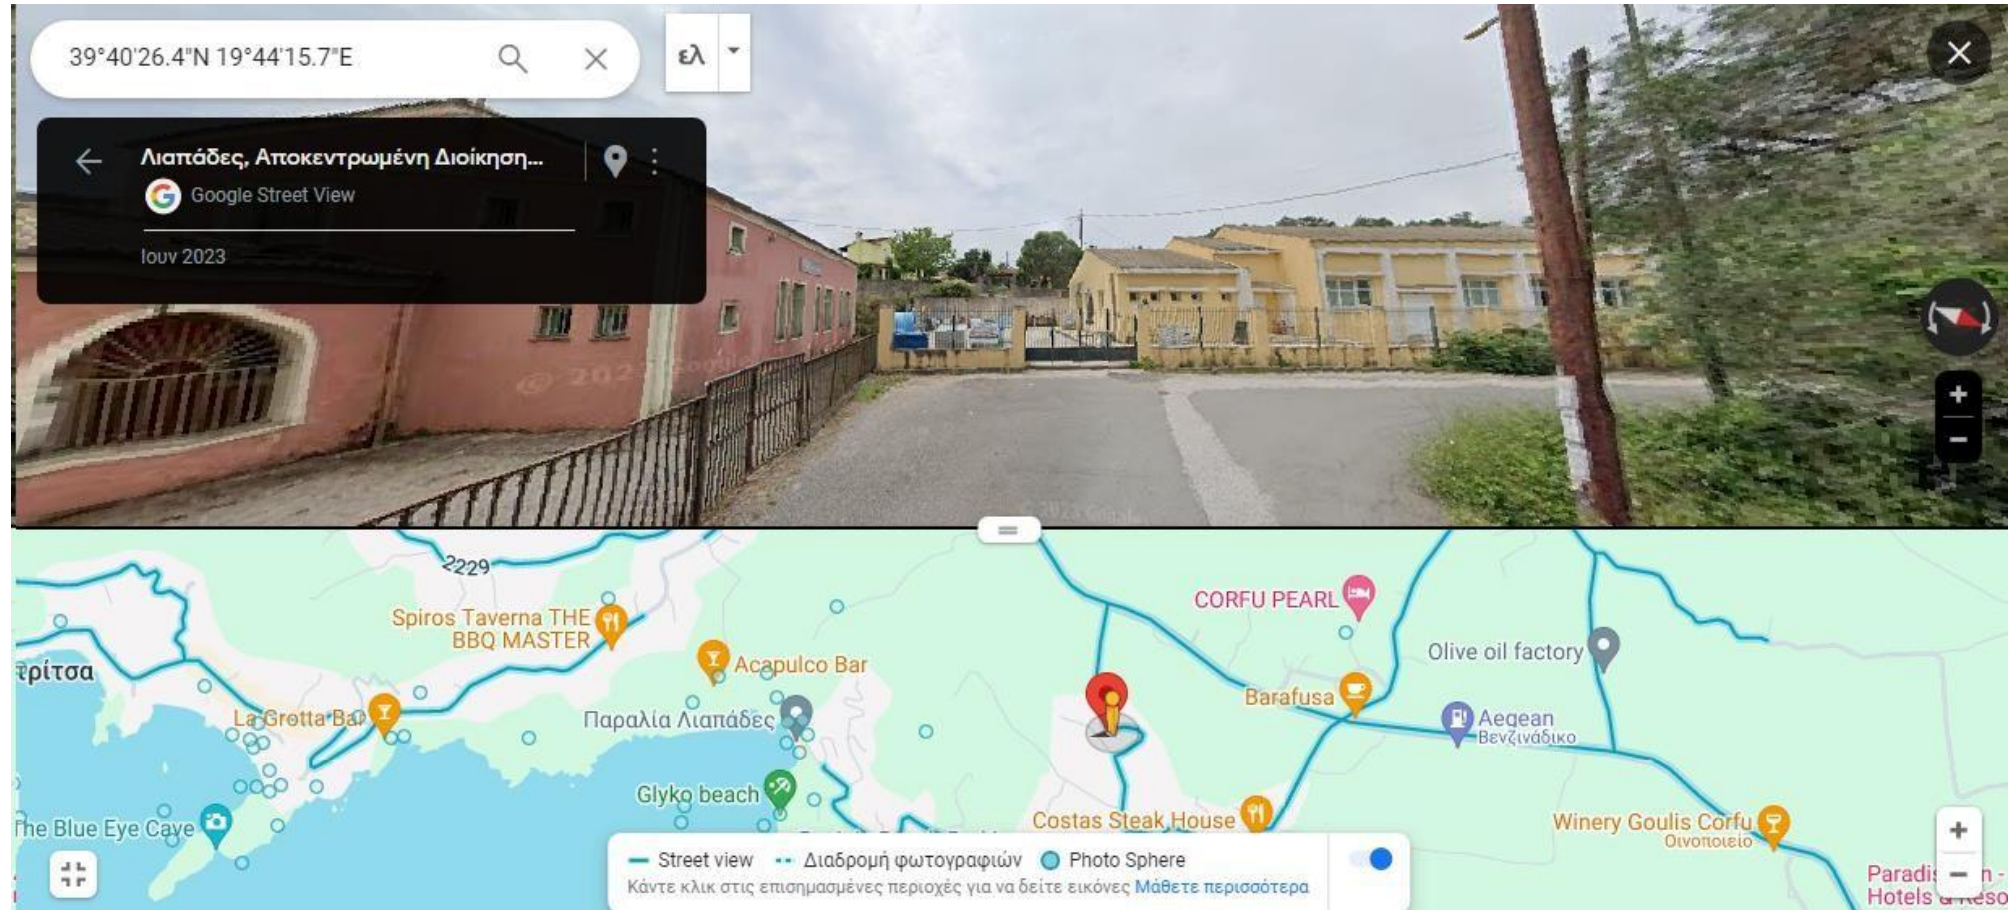

Διασπορά των κάδων στον Δήμο Κεντρικής Κέρκυρας

Διασπορά των κάδων στο κέντρο της Κέρκυρας

Παιδική χαρά Μαντούκι Ανδρέα Κάλβου

Εμπορικό κατάστημα Well Εθνικής Αντιστάσεως

Παναγία Ελεούσα(Ξενοφώντος Στρατηγού)

Λίδι Εθνική οδός Παλαιοκαστρίτσας

Πάρκινγκ ΑΒ Κοντόκαλι

Νοσοκομείο Κέρκυρα

Diellas Σουπερμάρκετ Γουβιά

Σούπερ μάρκετ Μαγγιώρος(Δασιά)

Πράσινη γωνία Σπαρτύλα

Είσοδος πριν το κοιμητήριο της Άνω Κορακιάνας

Δουκάδες Σκριπερό

Παλαιοκαστρίτσας, μετά το φαρμακείο Λίντα Μπέρνχαντ

Πράσινη γωνία Δουκάδες

Δημοτικό σχολείο Λιαπάδων, Λιαπάδες

Ελεύθερο δημοτικό παρκινγκ Γιαννάδων, Γιαννάδες

Καυκάς κατάστημα Σολάρι

Πολυκλινική Σολάρι Αλέξανδρος Μάστορας