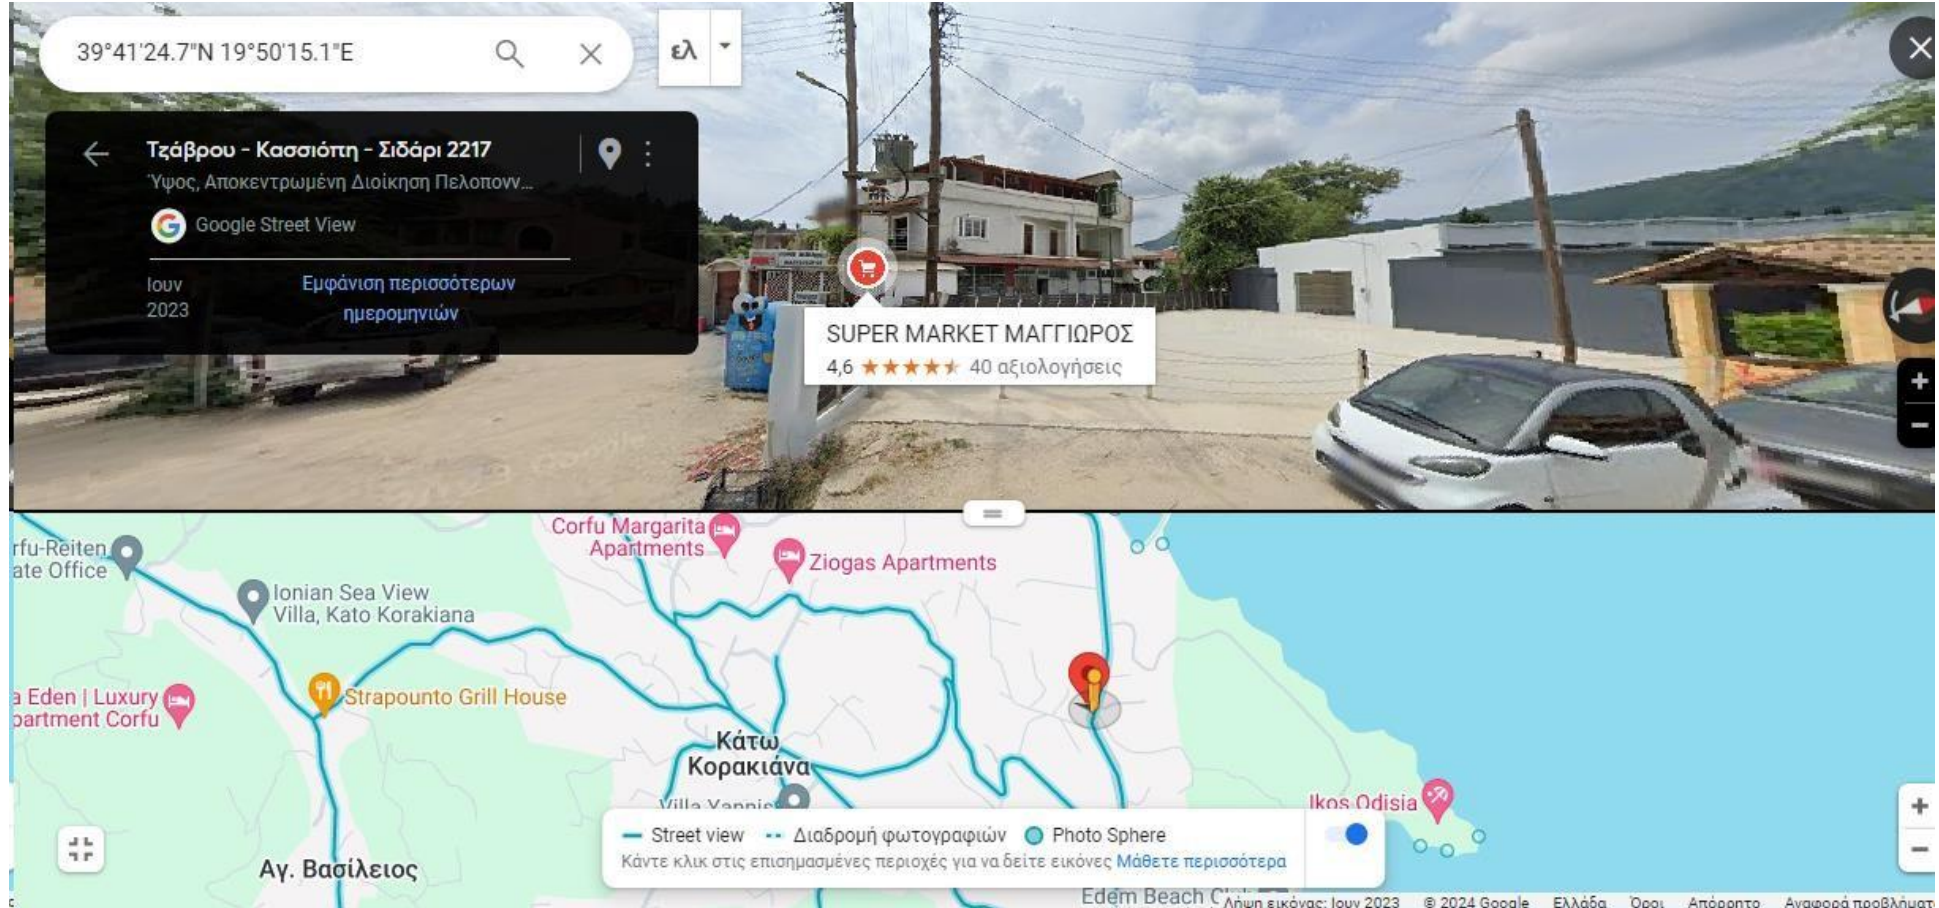

Διασπορά των κάδων στον Δήμο Κεντρικής Κέρκυρας

Διασπορά των κάδων στο κέντρο της Κέρκυρας

Παιδική χαρά Μαντούκι Ανδρέα Κάλβου

Εμπορικό κατάστημα Well Εθνικής Αντιστάσεως

Παναγία Ελεούσα(Ξενοφώντος Στρατηγού)

Λίδι Εθνική οδός Παλαιοκαστρίτσας

Πάρκινγκ ΑΒ Κοντόκαλι

Νοσοκομείο Κέρκυρα

Diellas Σουπερμάρκετ Γουβιά

Σούπερ μάρκετ Μαγγιώρος(Δασιά)

Πράσινη γωνία Σπαρτύλα

Είσοδος πριν το κοιμητήριο της Άνω Κορακιάνας

Δουκάδες Σκριπερό

Παλαιοκαστρίτσας, μετά το φαρμακείο Λίντα Μπέρνχαντ

Πράσινη γωνία Δουκάδες

Δημοτικό σχολείο Λιαπάδων, Λιαπάδες

Ελεύθερο δημοτικό παρκινγκ Γιαννάδων, Γιαννάδες

Καυκάς κατάστημα Σολάρι

Πολυκλινική Σολάρι Αλέξανδρος Μάστορας