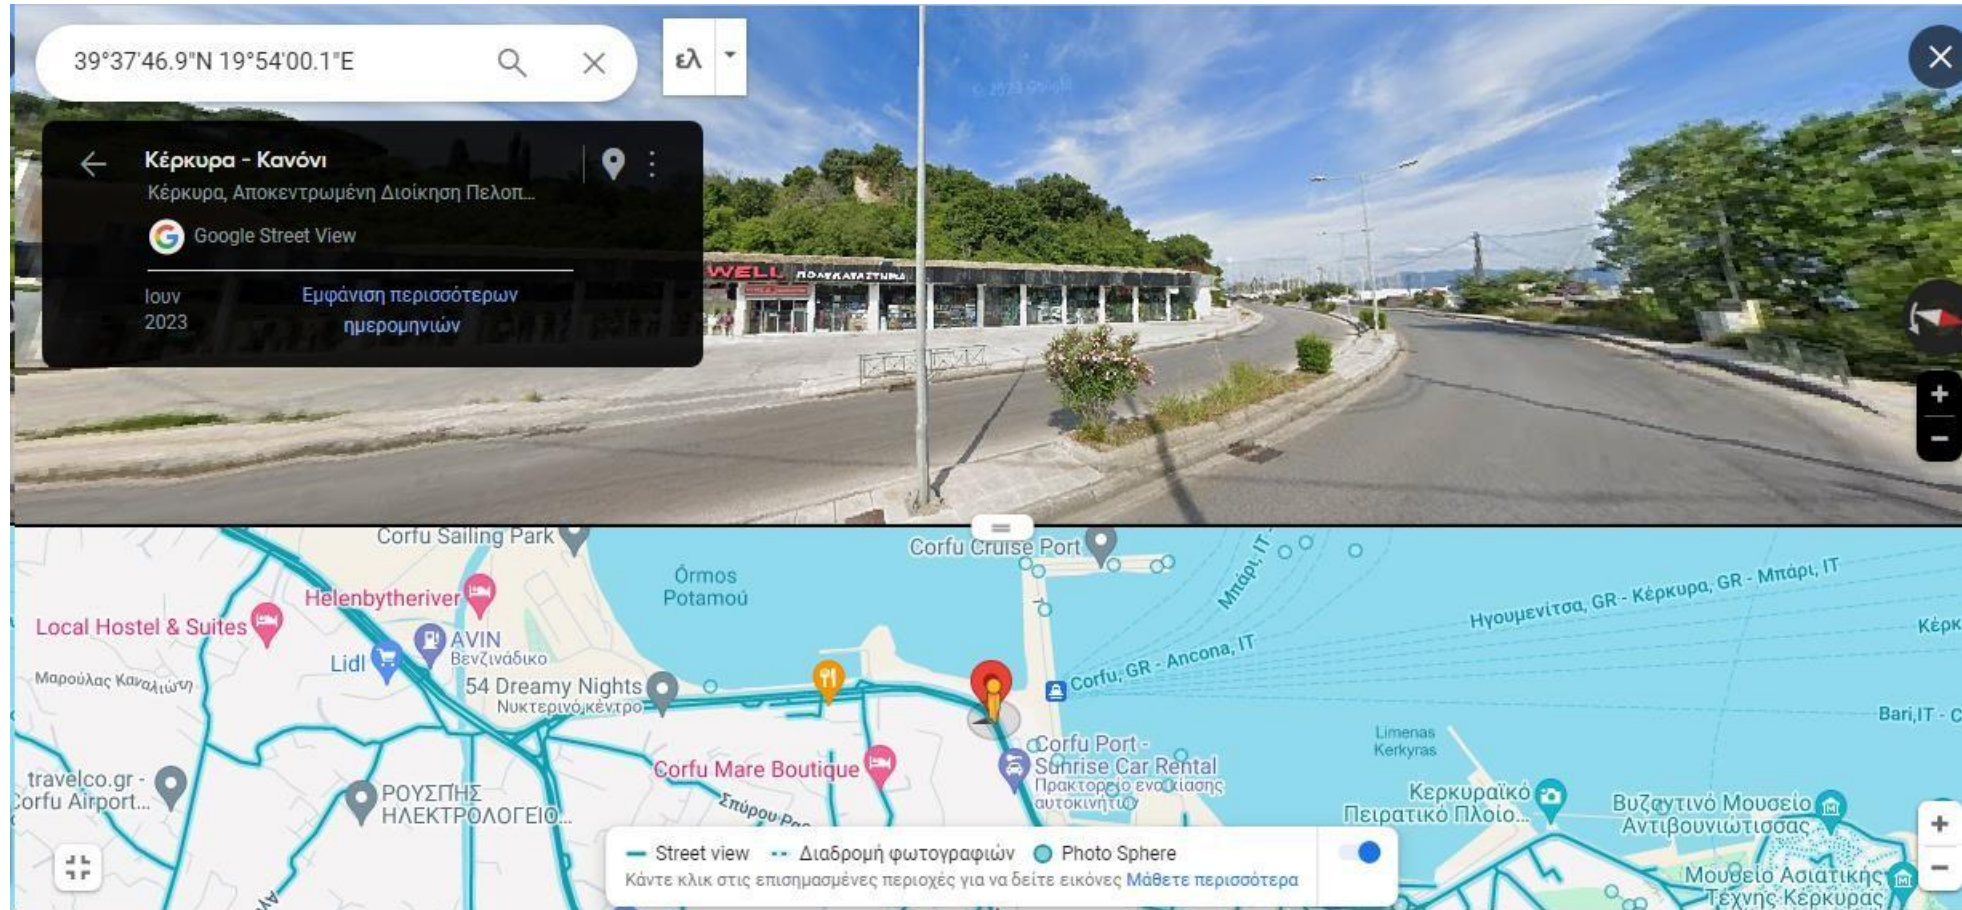

Διασπορά των κάδων στον Δήμο Κεντρικής Κέρκυρας

Διασπορά των κάδων στο κέντρο της Κέρκυρας

Παιδική χαρά Μαντούκι Ανδρέα Κάλβου

Εμπορικό κατάστημα Well Εθνικής Αντιστάσεως

Παναγία Ελεούσα(Ξενοφώντος Στρατηγού)

Λίδι Εθνική οδός Παλαιοκαστρίτσας

Πάρκινγκ ΑΒ Κοντόκαλι

Νοσοκομείο Κέρκυρα

Diellas Σουπερμάρκετ Γουβιά

Σούπερ μάρκετ Μαγγιώρος(Δασιά)

Πράσινη γωνία Σπαρτύλα

Είσοδος πριν το κοιμητήριο της Άνω Κορακιάνας

Δουκάδες Σκριπερό

Παλαιοκαστρίτσας, μετά το φαρμακείο Λίντα Μπέρνχαντ

Πράσινη γωνία Δουκάδες

Δημοτικό σχολείο Λιαπάδων, Λιαπάδες

Ελεύθερο δημοτικό παρκινγκ Γιαννάδων, Γιαννάδες

Καυκάς κατάστημα Σολάρι

Πολυκλινική Σολάρι Αλέξανδρος Μάστορας

Διασταύρωση Ανάληψης(Φαιάκων και Αρήτης)

Diellas Κανόνι

Πλατεία Κανόνι

10^ο Δημοτικό Σχολείο-Κανόνι(Ναυσικάς)

Μον Ρεπό-Θεοτόκη στροφή

Τεχνικές Υπηρεσίες-Εθνική Οδός Αχιλλείου

ΚΤΕΛ Κέρκυρας-Λεωφόρος Επτανήσου