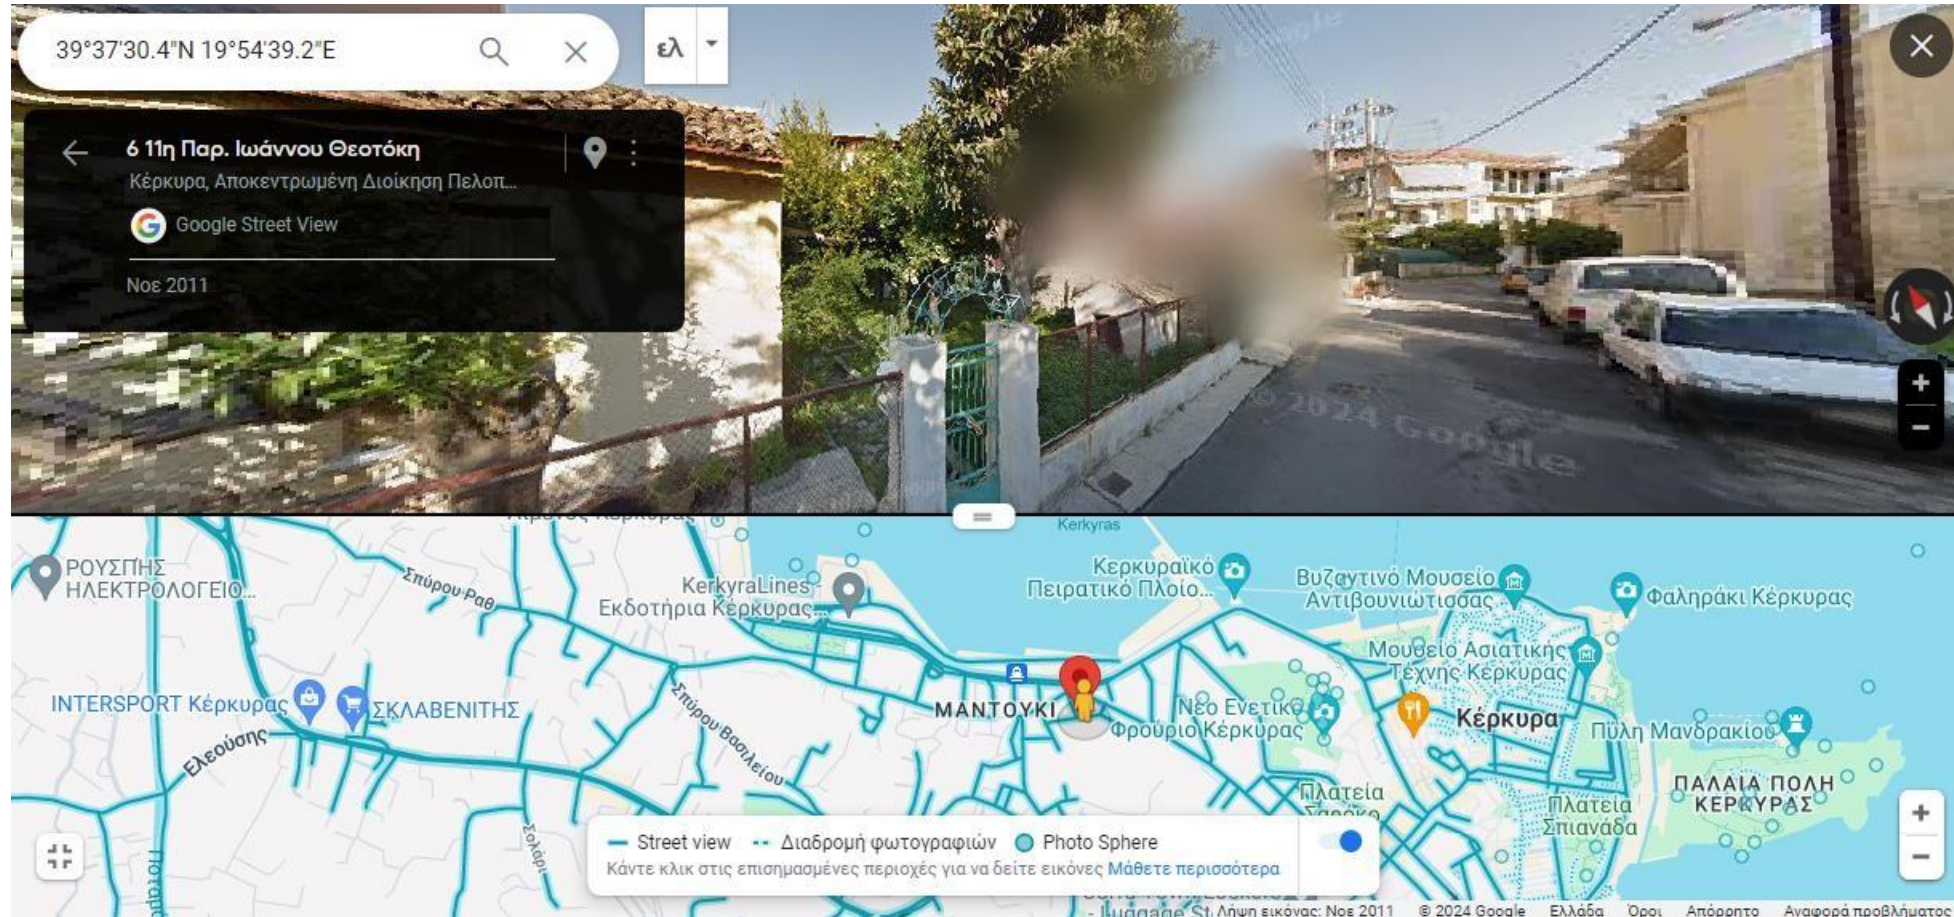

Νίκου Μώρου και Γεράσιμου Λύχνου (πλατεία Ψυχιατρείου)

Μητροπολίτου Μεθοδίου και Βουλευτή Θεοφίλου Φρόνιμου

ACS courier εθνικής Αντιστάσεως

Κυκλικός Κόμβος Λιμάνι Εθν. Αντιστάσεως

Φαρμακείο ΕΟΠΠΥ 9^η Πάροδος Θεοτόκη

6^ο Γυμνάσιο-Ελευθερίου Βενιζέλου

Πλατεία Νέου Φρουρίου-Σπηλιά

Βραΐλα Αρμένη και Λεωφόρος Δημοκρατίας Tennis club

Πάρκο Γαρίτσας-Μητροπολίτη Αθανασίου και Γρηγορίου Μαρασλή

Πλατεία Αλκινούου

Κεντρική Παιδική Χαρά(Γαρίτσα)-Αλκιβιάδη Δαρή