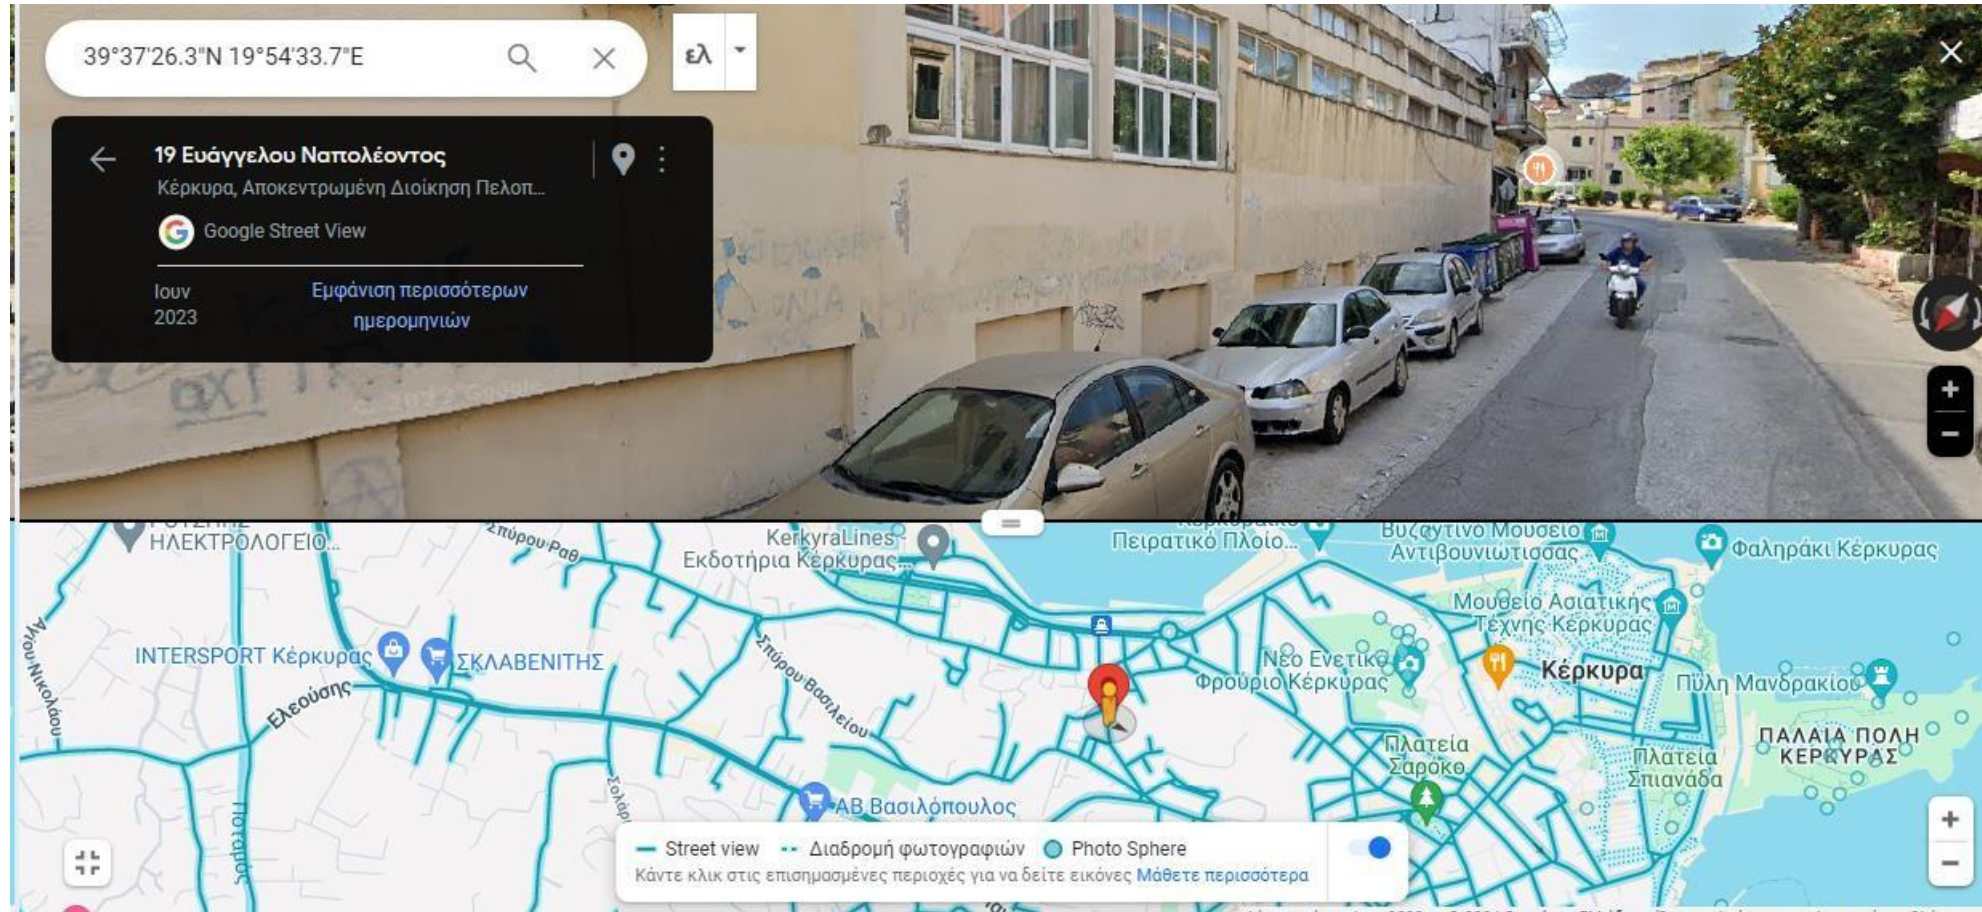

1^ο ΕΠΑΛ Ευαγγέλου Ναπολεόντος Κέρκυρας