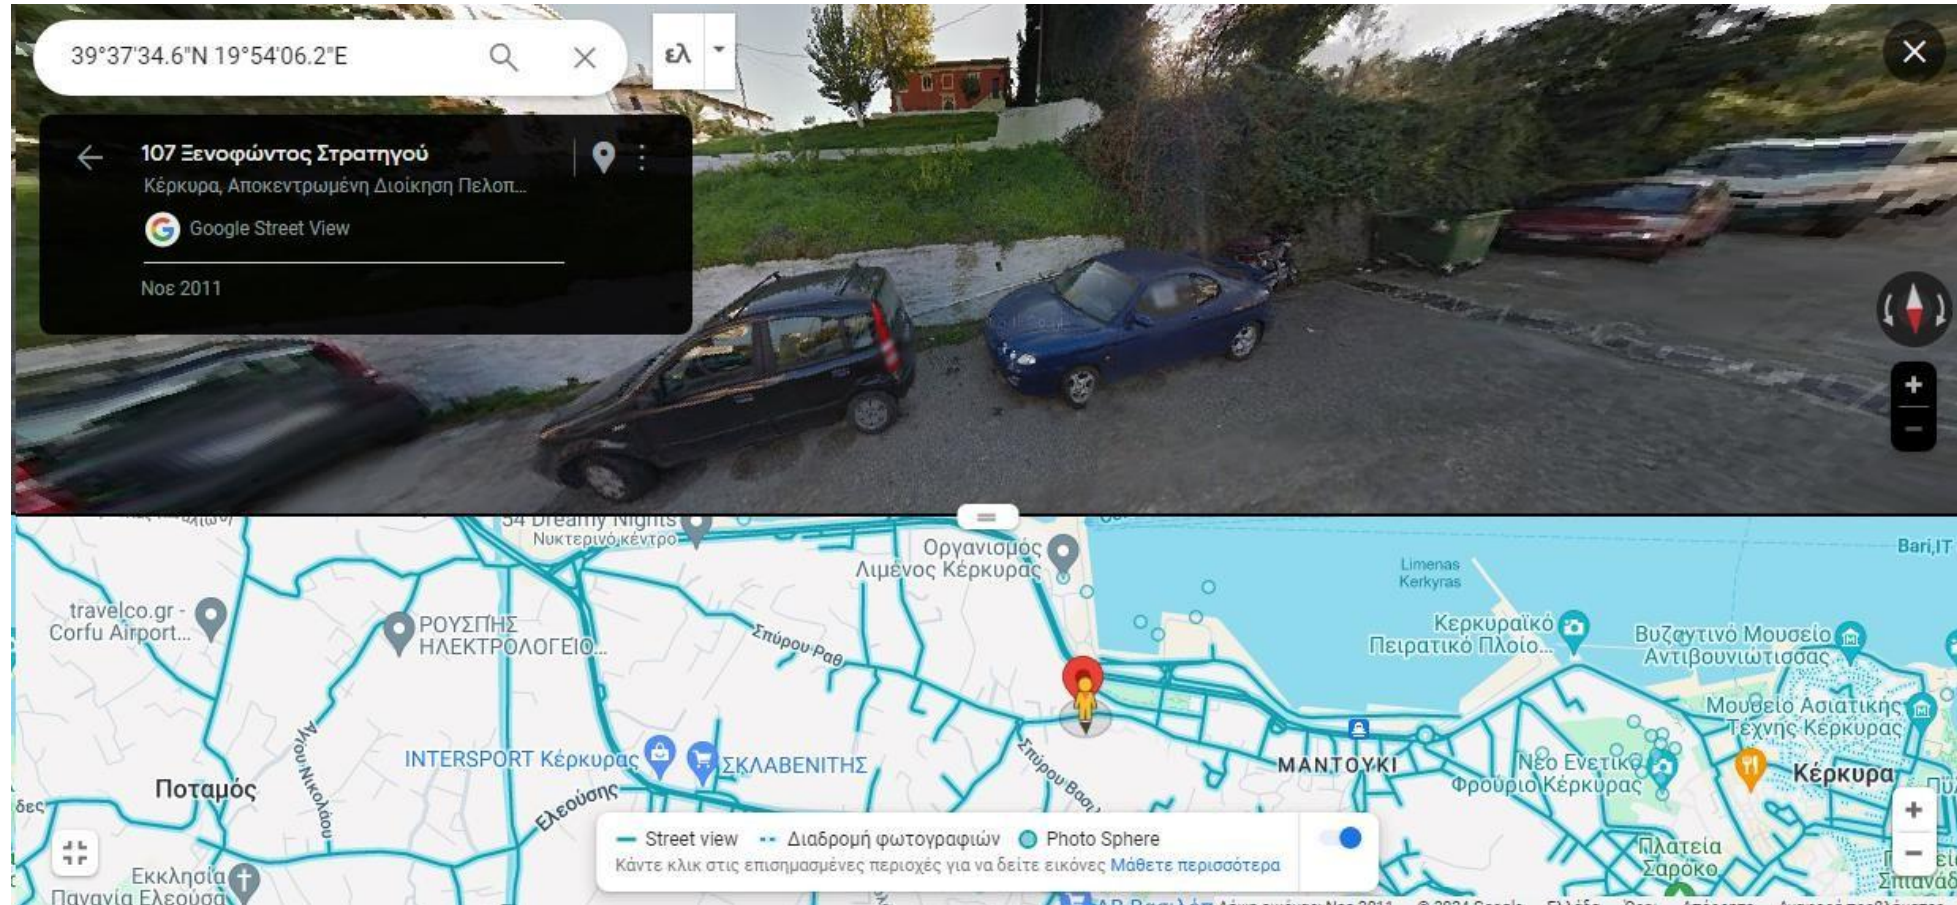

Διασπορά των κάδων στον Δήμο Κεντρικής Κέρκυρας

Διασπορά των κάδων στο κέντρο της Κέρκυρας

Παιδική χαρά Μαντούκι Ανδρέα Κάλβου

Εμπορικό κατάστημα Well Εθνικής Αντιστάσεως

Παναγία Ελεούσα(Ξενοφώντος Στρατηγού)

Λίδι Εθνική οδός Παλαιοκαστρίτσας

Πάρκινγκ ΑΒ Κοντόκαλι

Νοσοκομείο Κέρκυρα

Diellas Σουπερμάρκετ Γουβιά

Σούπερ μάρκετ Μαγγιώρος(Δασιά)

Πράσινη γωνία Σπαρτύλα

Είσοδος πριν το κοιμητήριο της Άνω Κορακιάνας

Δουκάδες Σκριπερό