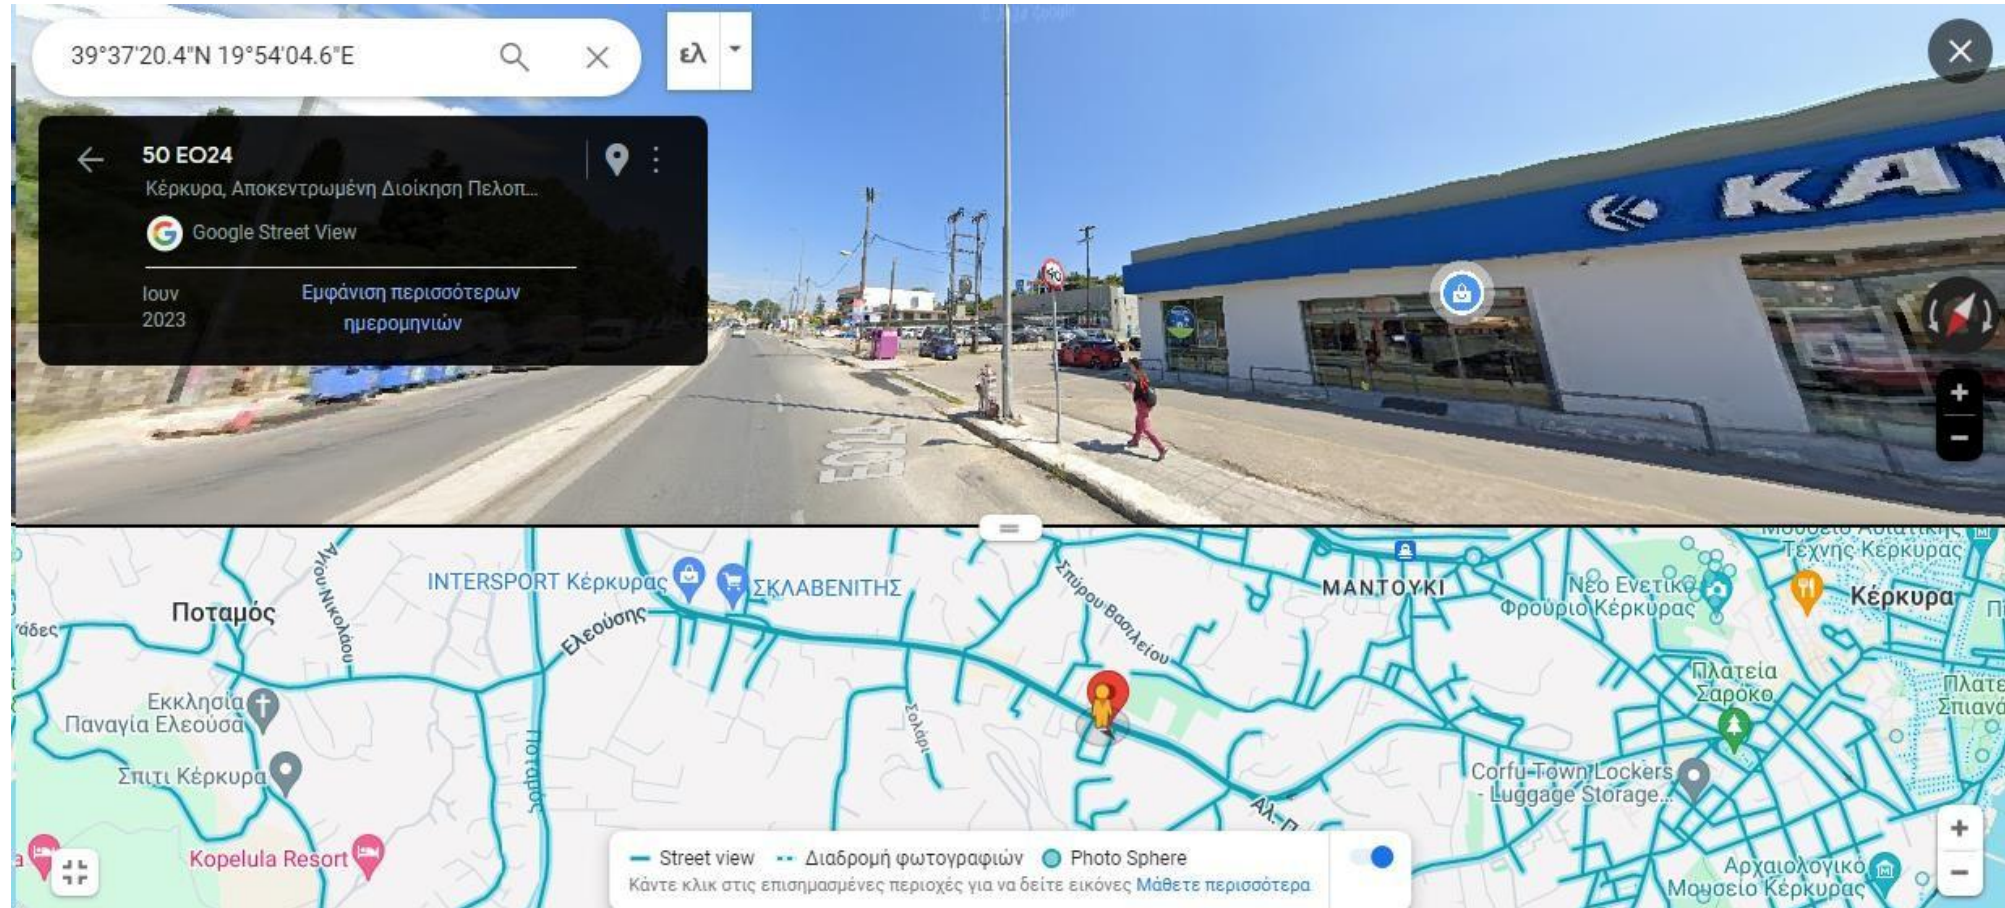

Διασπορά των κάδων στον Δήμο Κεντρικής Κέρκυρας

Διασπορά των κάδων στο κέντρο της Κέρκυρας

Παιδική χαρά Μαντούκι Ανδρέα Κάλβου

Εμπορικό κατάστημα Well Εθνικής Αντιστάσεως

Παναγία Ελεούσα(Ξενοφώντος Στρατηγού)

Λίδι Εθνική οδός Παλαιοκαστρίτσας

Πάρκινγκ ΑΒ Κοντόκαλι

Νοσοκομείο Κέρκυρα

Diellas Σουπερμάρκετ Γουβιά

Σούπερ μάρκετ Μαγγιώρος(Δασιά)

Πράσινη γωνία Σπαρτύλα

Είσοδος πριν το κοιμητήριο της Άνω Κορακιάνας

Δουκάδες Σκριπερό

Παλαιοκαστρίτσας, μετά το φαρμακείο Λίντα Μπέρνχαντ

Πράσινη γωνία Δουκάδες

Δημοτικό σχολείο Λιαπάδων, Λιαπάδες

Ελεύθερο δημοτικό παρκινγκ Γιαννάδων, Γιαννάδες

Καυκάς κατάστημα Σολάρι

Πολυκλινική Σολάρι Αλέξανδρος Μάστορας