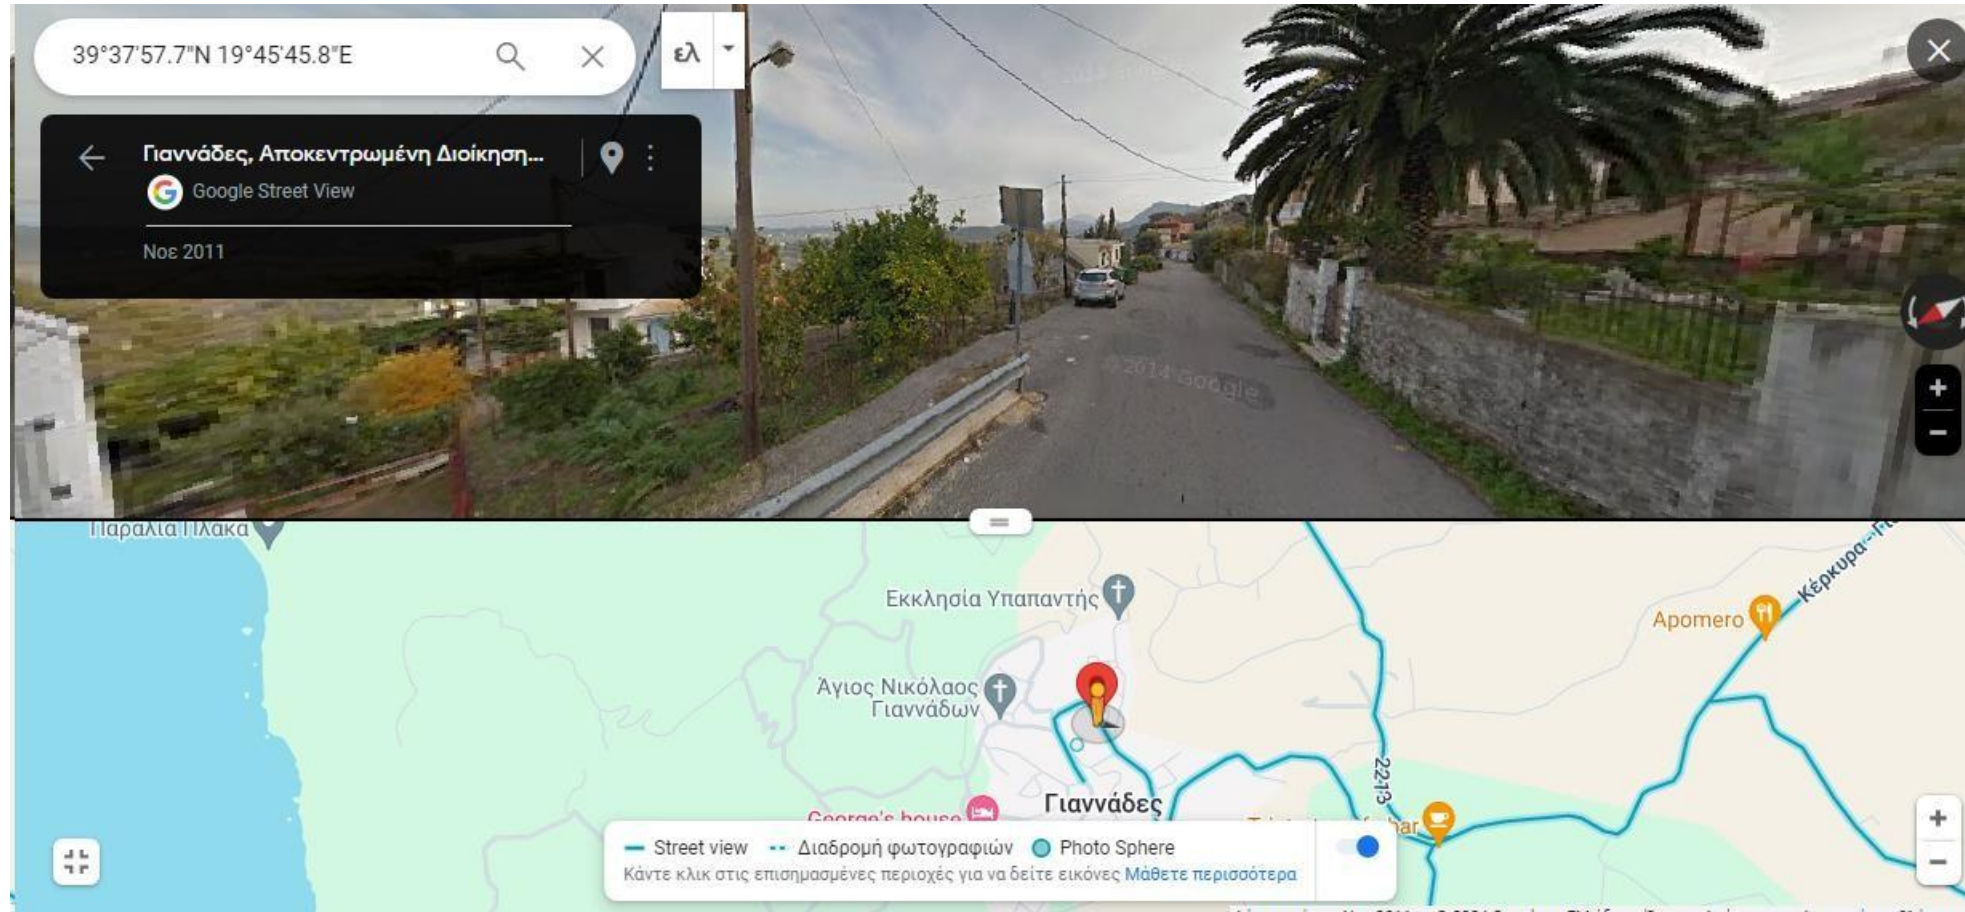

Διασπορά των κάδων στον Δήμο Κεντρικής Κέρκυρας

Διασπορά των κάδων στο κέντρο της Κέρκυρας

Παιδική χαρά Μαντούκι Ανδρέα Κάλβου

Εμπορικό κατάστημα Well Εθνικής Αντιστάσεως

Παναγία Ελεούσα(Ξενοφώντος Στρατηγού)

Λίδι Εθνική οδός Παλαιοκαστρίτσας

Πάρκινγκ ΑΒ Κοντόκαλι

Νοσοκομείο Κέρκυρα

Diellas Σουπερμάρκετ Γουβιά

Σούπερ μάρκετ Μαγγιώρος(Δασιά)

Πράσινη γωνία Σπαρτύλα

Είσοδος πριν το κοιμητήριο της Άνω Κορακιάνας

Δουκάδες Σκριπερό

Παλαιοκαστρίτσας, μετά το φαρμακείο Λίντα Μπέρνχαντ

Πράσινη γωνία Δουκάδες

Δημοτικό σχολείο Λιαπάδων, Λιαπάδες

Ελεύθερο δημοτικό παρκινγκ Γιαννάδων, Γιαννάδες

Καυκάς κατάστημα Σολάρι

Πολυκλινική Σολάρι Αλέξανδρος Μάστορας