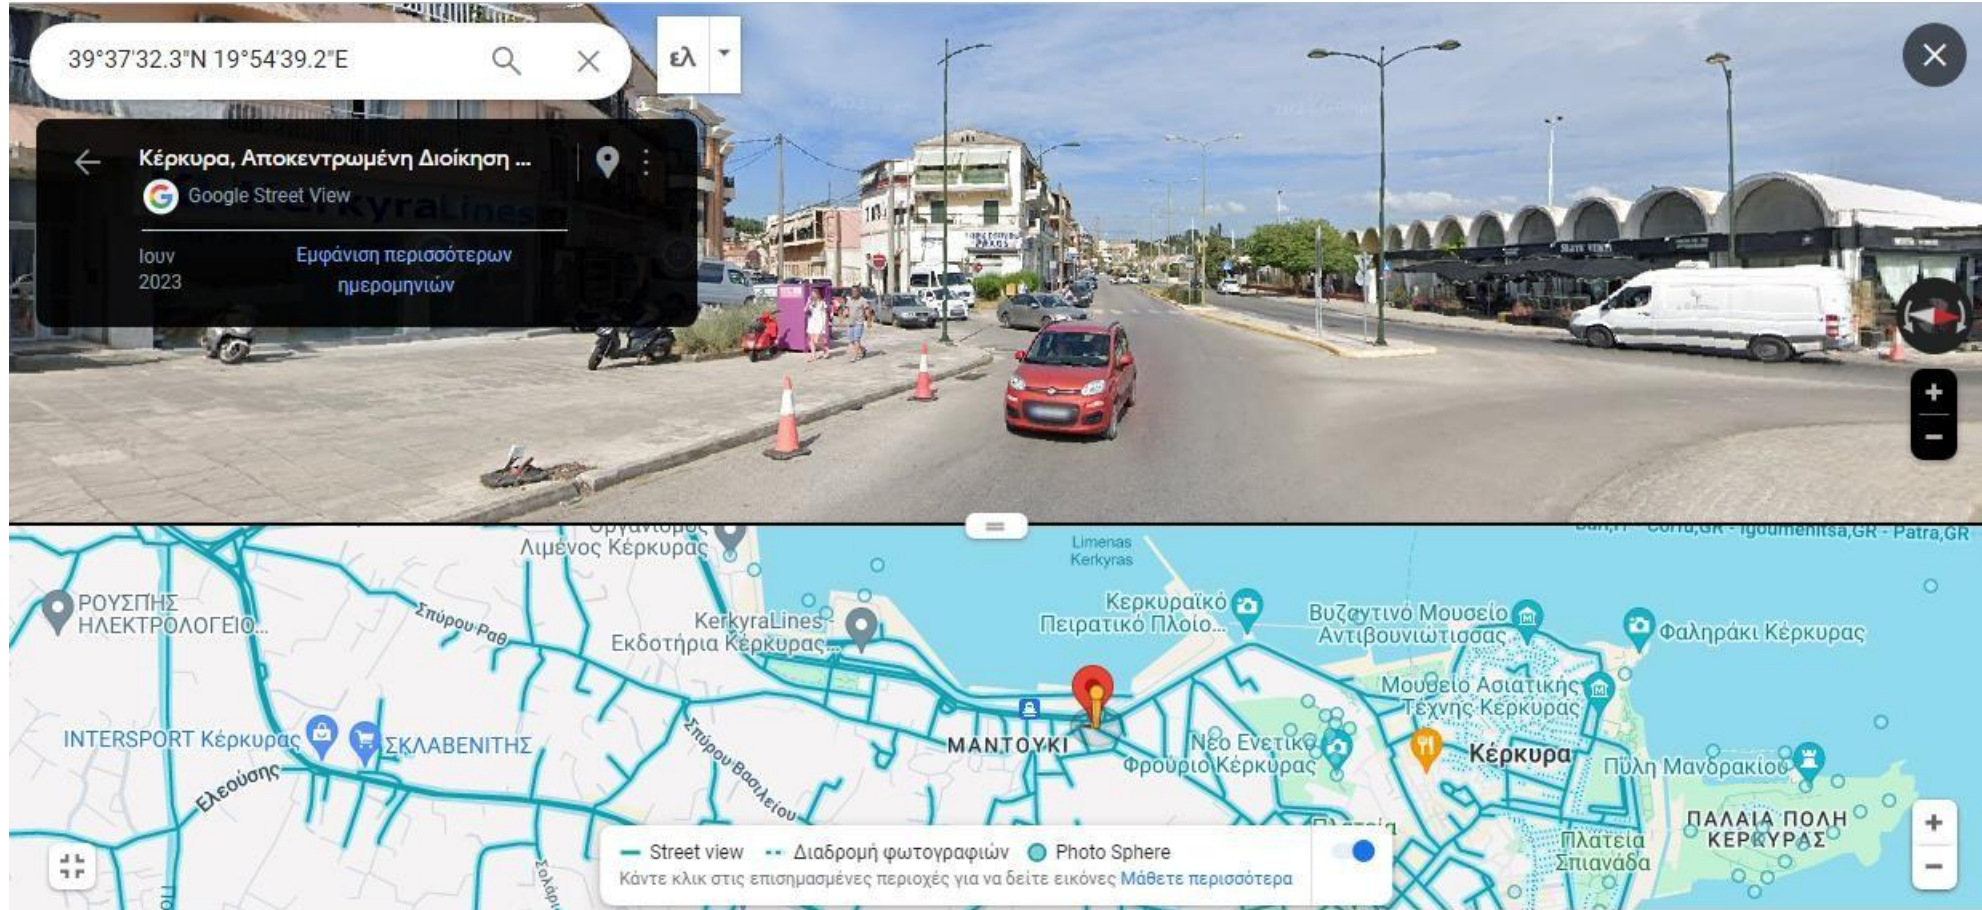

Νίκου Μώρου και Γεράσιμου Λύχνου (πλατεία Ψυχιατρείου)

Μητροπολίτου Μεθοδίου και Βουλευτή Θεοφίλου Φρόνιμου

ACS courier εθνικής Αντιστάσεως

Κυκλικός Κόμβος Λιμάνι Εθν. Αντιστάσεως

Φαρμακείο ΕΟΠΠΥ 9^η Πάροδος Θεοτόκη

6^ο Γυμνάσιο-Ελευθερίου Βενιζέλου

Πλατεία Νέου Φρουρίου-Σπηλιά

Βραΐλα Αρμένη και Λεωφόρος Δημοκρατίας Tennis club

Πάρκο Γαρίτσας-Μητροπολίτη Αθανασίου και Γρηγορίου Μαρασλή

Πλατεία Αλκινούου

Κεντρική Παιδική Χαρά(Γαρίτσα)-Αλκιβιάδη Δαρή