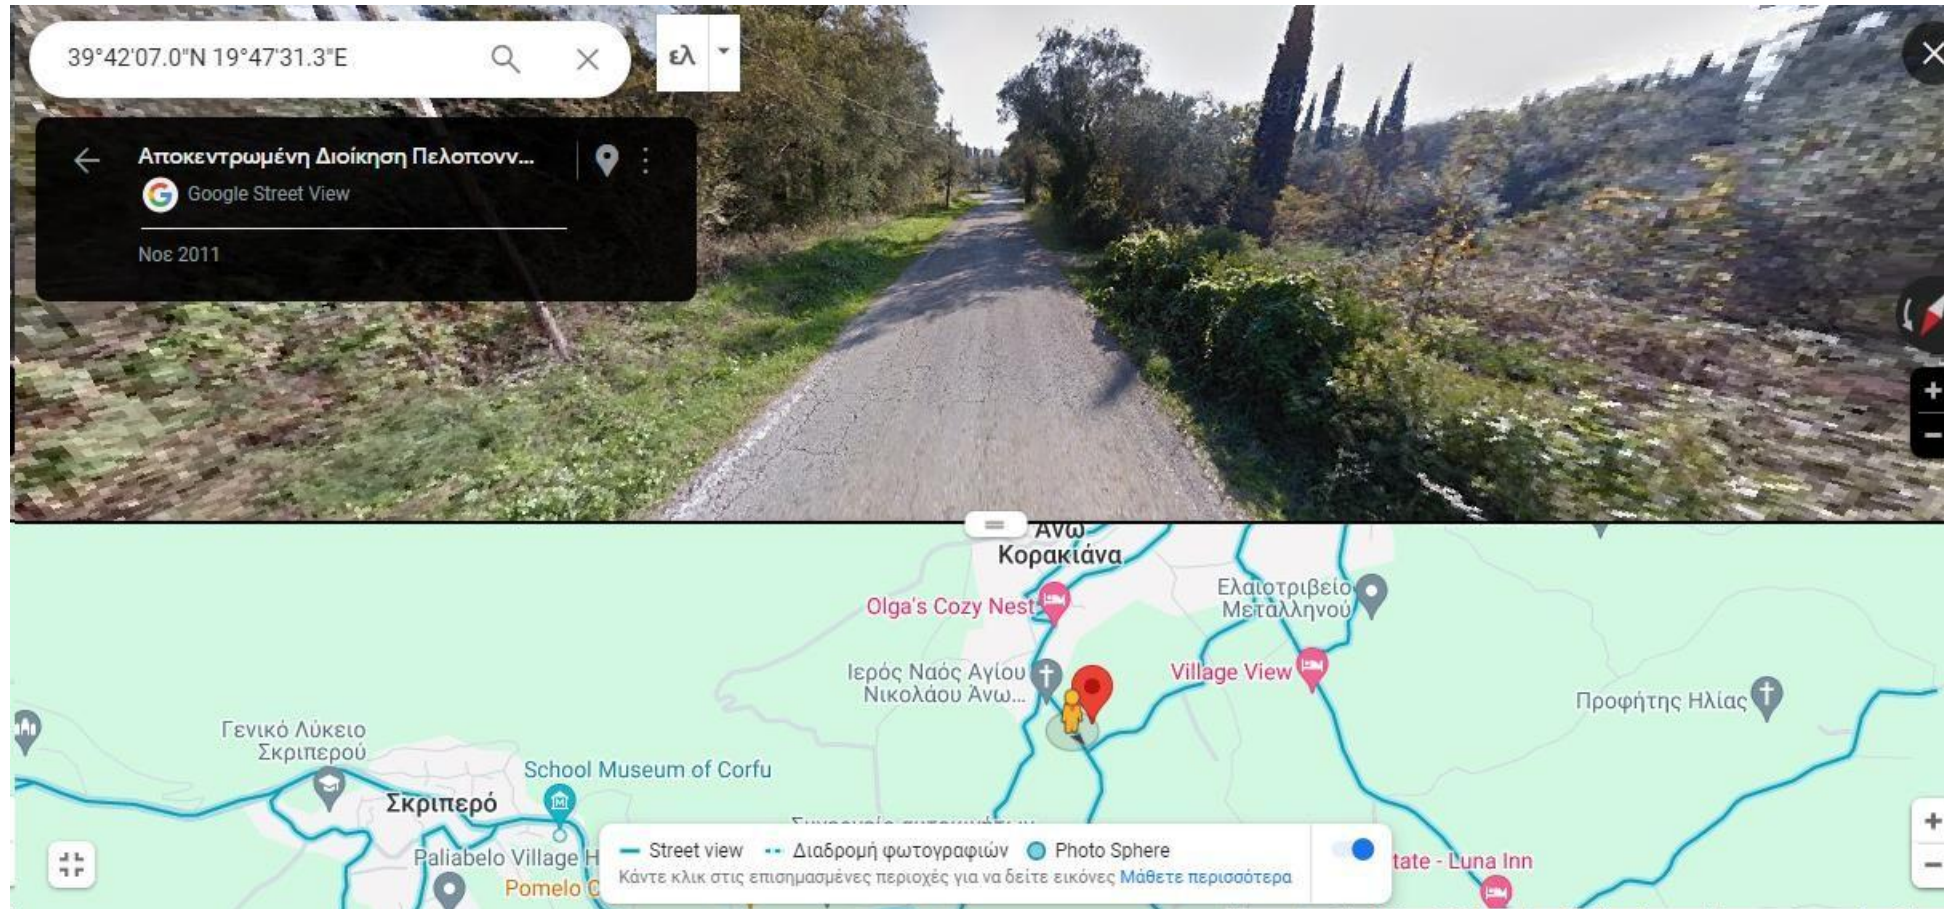

Διασπορά των κάδων στον Δήμο Κεντρικής Κέρκυρας

Διασπορά των κάδων στο κέντρο της Κέρκυρας

Παιδική χαρά Μαντούκι Ανδρέα Κάλβου

Εμπορικό κατάστημα Well Εθνικής Αντιστάσεως

Παναγία Ελεούσα(Ξενοφώντος Στρατηγού)

Λίδι Εθνική οδός Παλαιοκαστρίτσας

Πάρκινγκ ΑΒ Κοντόκαλι

Νοσοκομείο Κέρκυρα

Diellas Σουπερμάρκετ Γουβιά

Σούπερ μάρκετ Μαγγιώρος(Δασιά)

Πράσινη γωνία Σπαρτύλα

Είσοδος πριν το κοιμητήριο της Άνω Κορακιάνας

Δουκάδες Σκριπερό

Παλαιοκαστρίτσας, μετά το φαρμακείο Λίντα Μπέρνχαντ

Πράσινη γωνία Δουκάδες

Δημοτικό σχολείο Λιαπάδων, Λιαπάδες

Ελεύθερο δημοτικό παρκινγκ Γιαννάδων, Γιαννάδες

Καυκάς κατάστημα Σολάρι

Πολυκλινική Σολάρι Αλέξανδρος Μάστορας

Διασταύρωση Ανάληψης(Φαιάκων και Αρήτης)

Diellas Κανόνι

Πλατεία Κανόνι

10^ο Δημοτικό Σχολείο-Κανόνι(Ναυσικάς)

Μον Ρεπό-Θεοτόκη στροφή

Τεχνικές Υπηρεσίες-Εθνική Οδός Αχιλλείου

ΚΤΕΛ Κέρκυρας-Λεωφόρος Επτανήσου