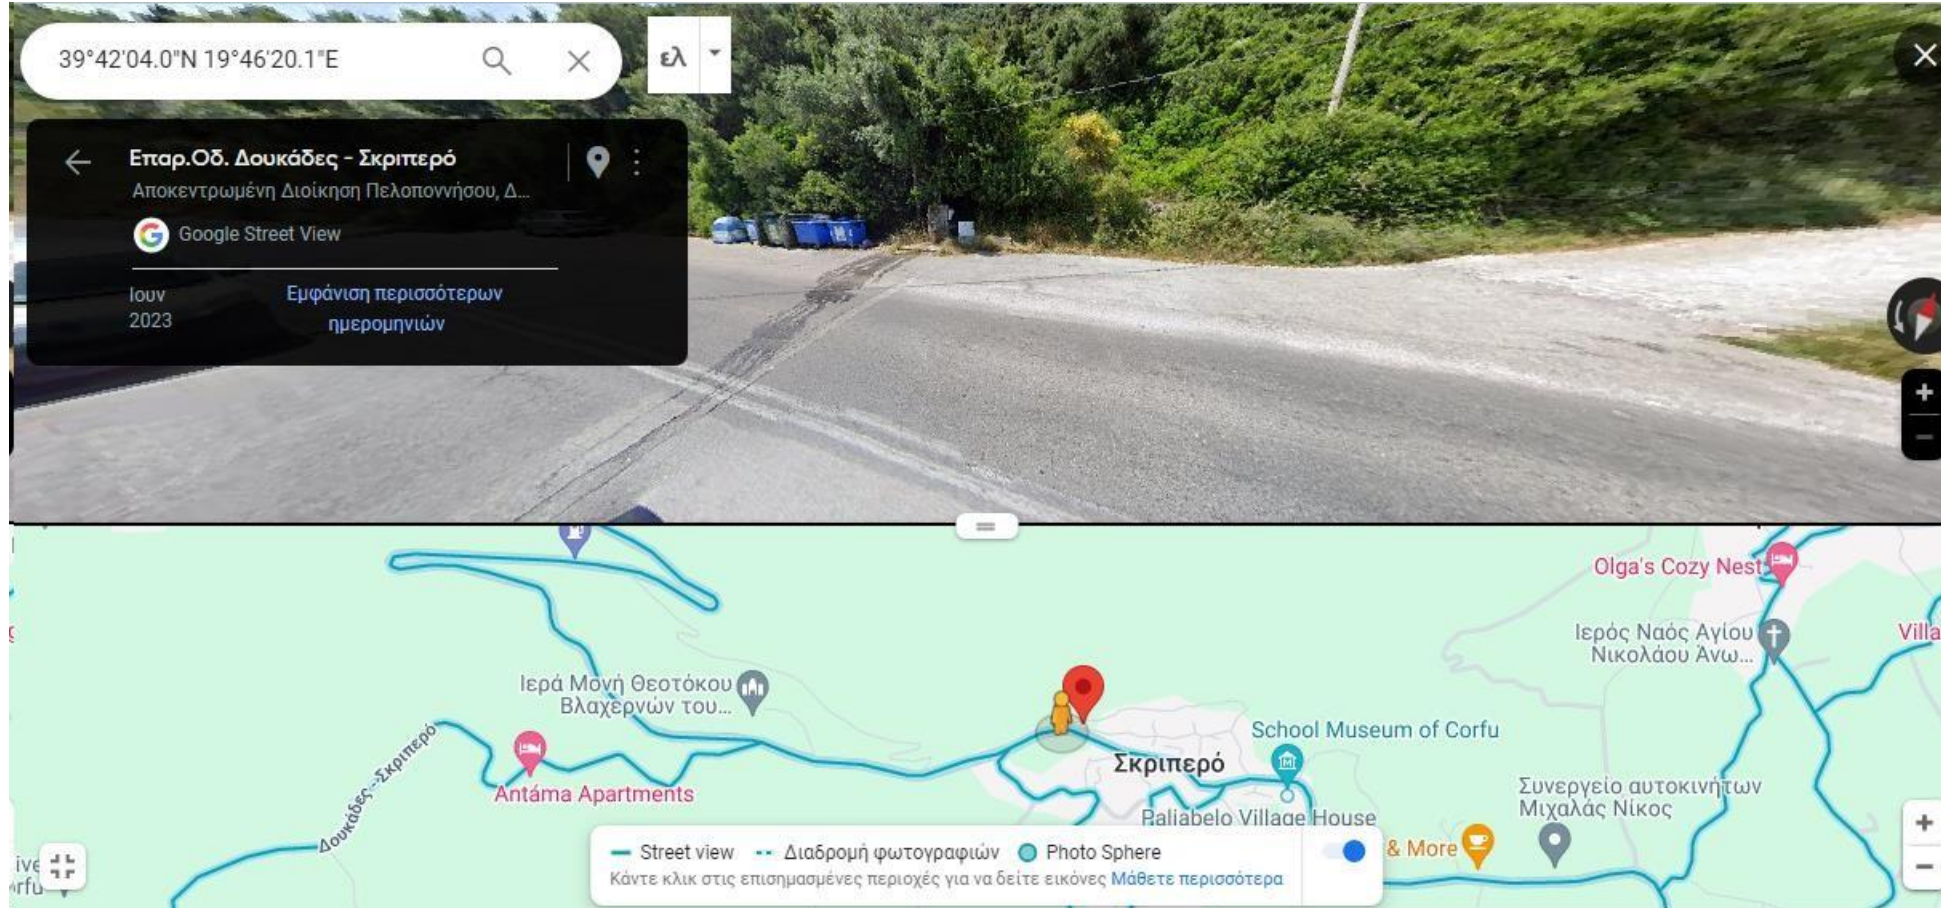

Διασπορά των κάδων στον Δήμο Κεντρικής Κέρκυρας

Διασπορά των κάδων στο κέντρο της Κέρκυρας

Παιδική χαρά Μαντούκι Ανδρέα Κάλβου

Εμπορικό κατάστημα Well Εθνικής Αντιστάσεως

Παναγία Ελεούσα(Ξενοφώντος Στρατηγού)

Λίδι Εθνική οδός Παλαιοκαστρίτσας

Πάρκινγκ ΑΒ Κοντόκαλι

Νοσοκομείο Κέρκυρα

Diellas Σουπερμάρκετ Γουβιά

Σούπερ μάρκετ Μαγγιώρος(Δασιά)

Πράσινη γωνία Σπαρτύλα

Είσοδος πριν το κοιμητήριο της Άνω Κορακιάνας

Δουκάδες Σκριπερό

Παλαιοκαστρίτσας, μετά το φαρμακείο Λίντα Μπέρνχαντ

Πράσινη γωνία Δουκάδες

Δημοτικό σχολείο Λιαπάδων, Λιαπάδες

Ελεύθερο δημοτικό παρκινγκ Γιαννάδων, Γιαννάδες

Καυκάς κατάστημα Σολάρι

Πολυκλινική Σολάρι Αλέξανδρος Μάστορας