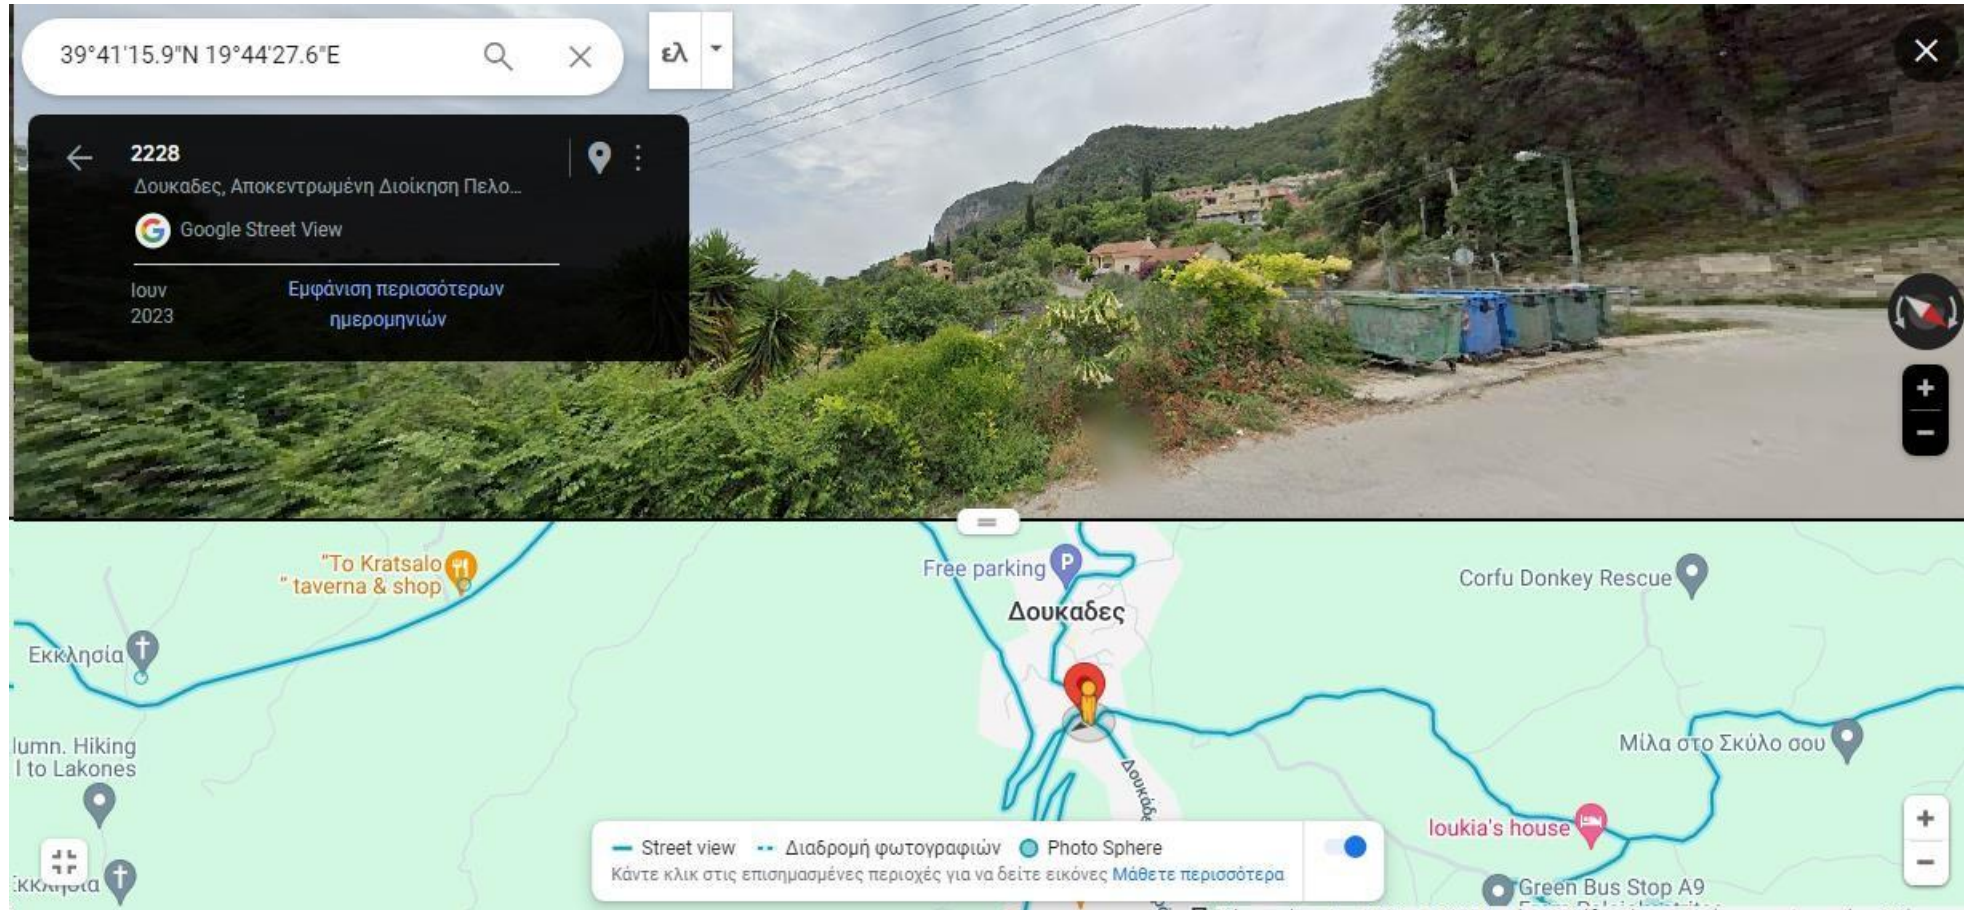

Διασπορά των κάδων στον Δήμο Κεντρικής Κέρκυρας

Διασπορά των κάδων στο κέντρο της Κέρκυρας

Παιδική χαρά Μαντούκι Ανδρέα Κάλβου

Εμπορικό κατάστημα Well Εθνικής Αντιστάσεως

Παναγία Ελεούσα(Ξενοφώντος Στρατηγού)

Λίδι Εθνική οδός Παλαιοκαστρίτσας

Πάρκινγκ ΑΒ Κοντόκαλι

Νοσοκομείο Κέρκυρα

Diellas Σουπερμάρκετ Γουβιά

Σούπερ μάρκετ Μαγγιώρος(Δασιά)

Πράσινη γωνία Σπαρτύλα

Είσοδος πριν το κοιμητήριο της Άνω Κορακιάνας

Δουκάδες Σκριπερό

Παλαιοκαστρίτσας, μετά το φαρμακείο Λίντα Μπέρνχαντ

Πράσινη γωνία Δουκάδες

Δημοτικό σχολείο Λιαπάδων, Λιαπάδες

Ελεύθερο δημοτικό παρκινγκ Γιαννάδων, Γιαννάδες

Καυκάς κατάστημα Σολάρι

Πολυκλινική Σολάρι Αλέξανδρος Μάστορας

Διασταύρωση Ανάληψης(Φαιάκων και Αρήτης)

Diellas Κανόνι

Πλατεία Κανόνι

10^ο Δημοτικό Σχολείο-Κανόνι(Ναυσικάς)

Μον Ρεπό-Θεοτόκη στροφή

Τεχνικές Υπηρεσίες-Εθνική Οδός Αχιλλείου

ΚΤΕΛ Κέρκυρας-Λεωφόρος Επτανήσου