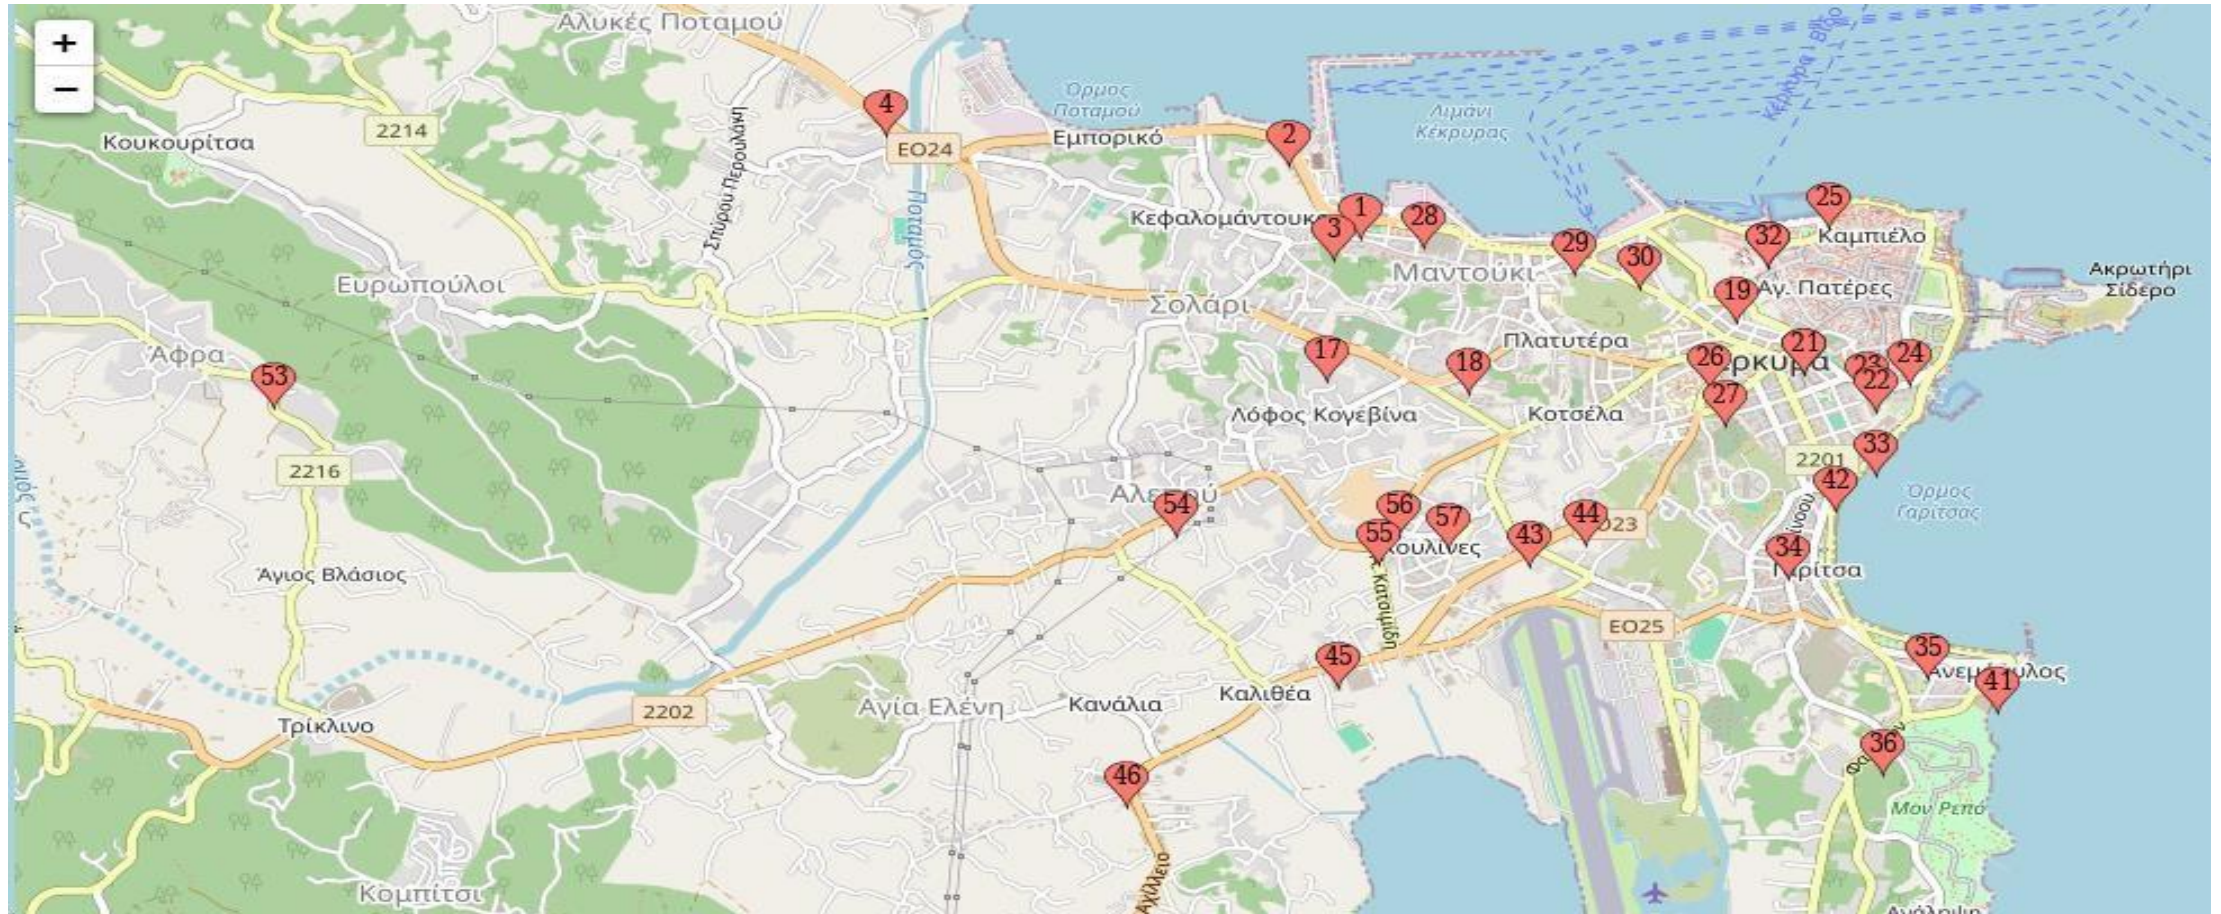

ΦΩΤΟΓΡΑΦΙΚΗ ΑΠΕΙΚΟΝΙΣΗ ΚΑΙ
ΚΑΤΑΓΡΑΦΗ ΣΥΝΤΕΤΑΓΜΕΝΩΝ ΚΑΔΩΝ
ΡΟΥΧΩΝ ΚΑΙ ΥΠΟΔΗΜΑΤΩΝ

Οδηγίες παρουσίασης

- Στις διαφάνειες από 3 έως 58 περιλαμβάνονται οι θέσεις των κάδων ρούχων και υποδημάτων στο χάρτη με τις αντίστοιχες φωτογραφίες.

Διασπορά των κάδων στον Δήμο Κεντρικής Κέρκυρας

Διασπορά των κάδων στο κέντρο της Κέρκυρας

Παιδική χαρά Μαντούκι Ανδρέα Κάλβου

Εμπορικό κατάστημα Well Εθνικής Αντιστάσεως

Παναγία Ελεούσα(Ξενοφώντος Στρατηγού)

Λίδι Εθνική οδός Παλαιοκαστρίτσας

Πάρκινγκ ΑΒ Κοντόκαλι

Νοσοκομείο Κέρκυρα

Diellas Σουπερμάρκετ Γουβιά

Σούπερ μάρκετ Μαγγιώρος(Δασιά)

Πράσινη γωνία Σπαρτύλα

Είσοδος πριν το κοιμητήριο της Άνω Κορακιάνας

Δουκάδες Σκριπερό

Διασταύρωση Ανάληψης(Φαιάκων και Αρήτης)

Diellas Κανόνι

Πλατεία Κανόνι

10^ο Δημοτικό Σχολείο-Κανόνι(Ναυσικάς)

Μον Ρεπό-Θεοτόκη στροφή

Τεχνικές Υπηρεσίες-Εθνική Οδός Αχιλλείου

ΚΤΕΛ Κέρκυρας-Λεωφόρος Επτανήσου