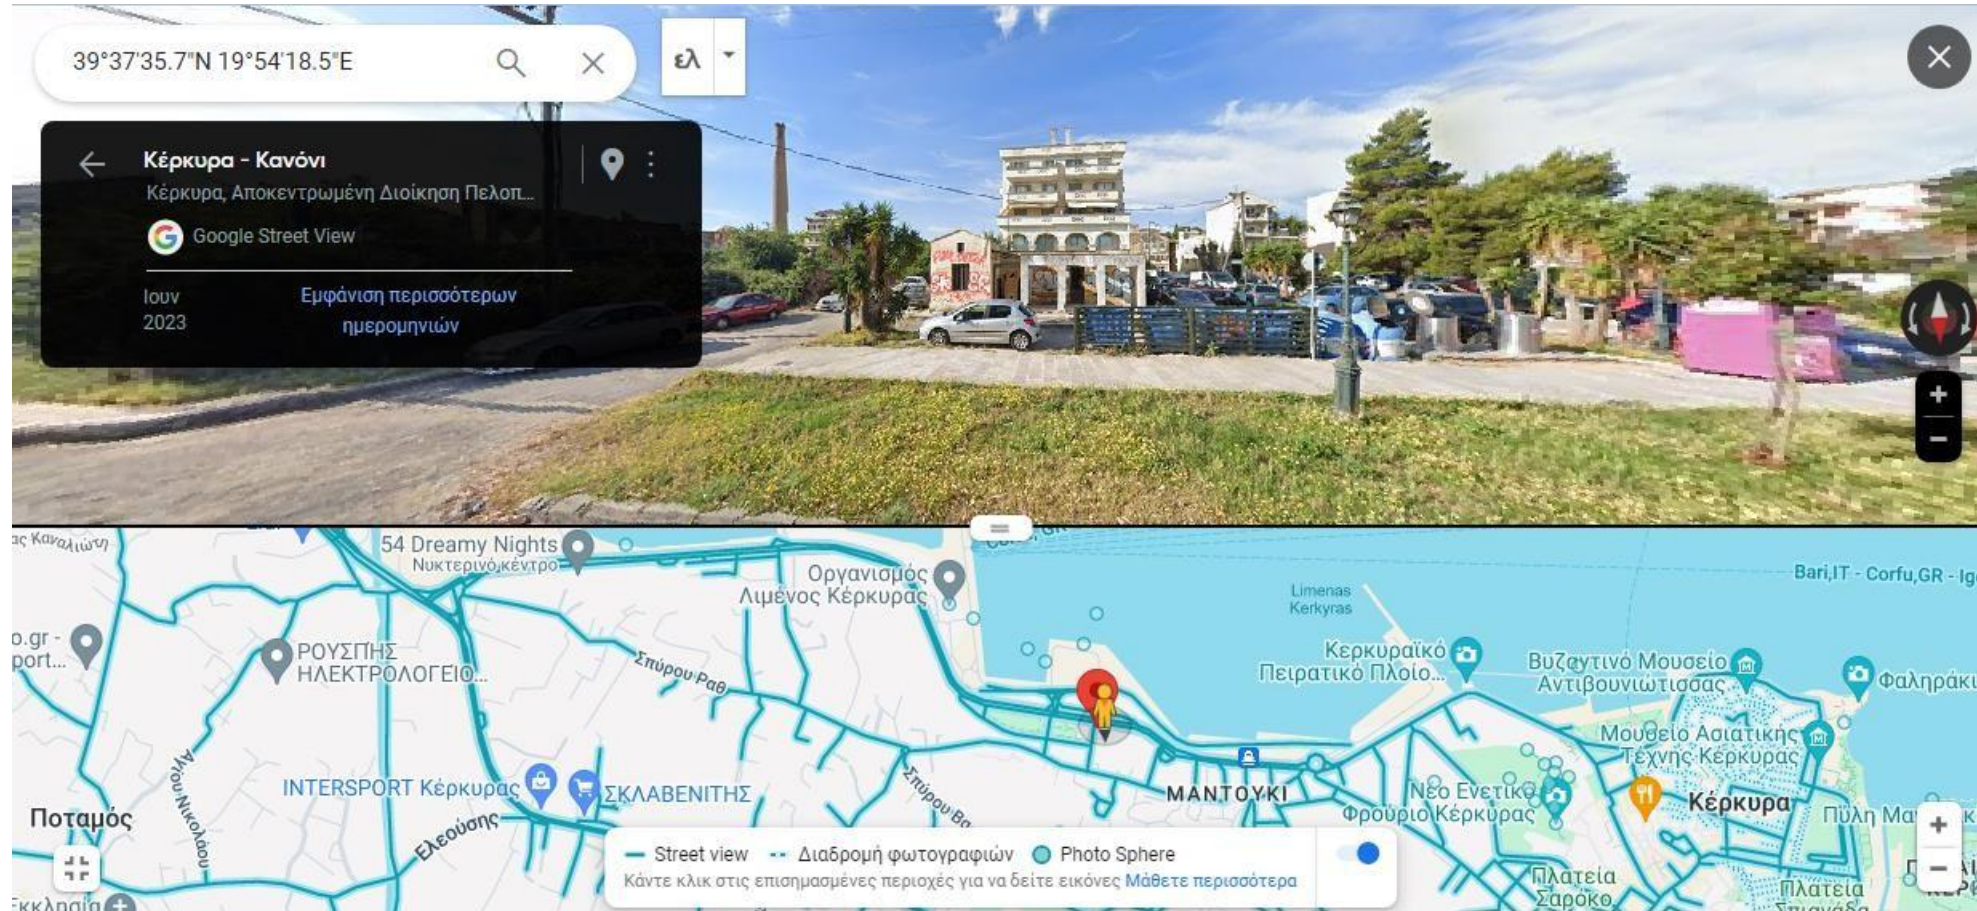

ACS courier εθνικής Αντιστάσεως