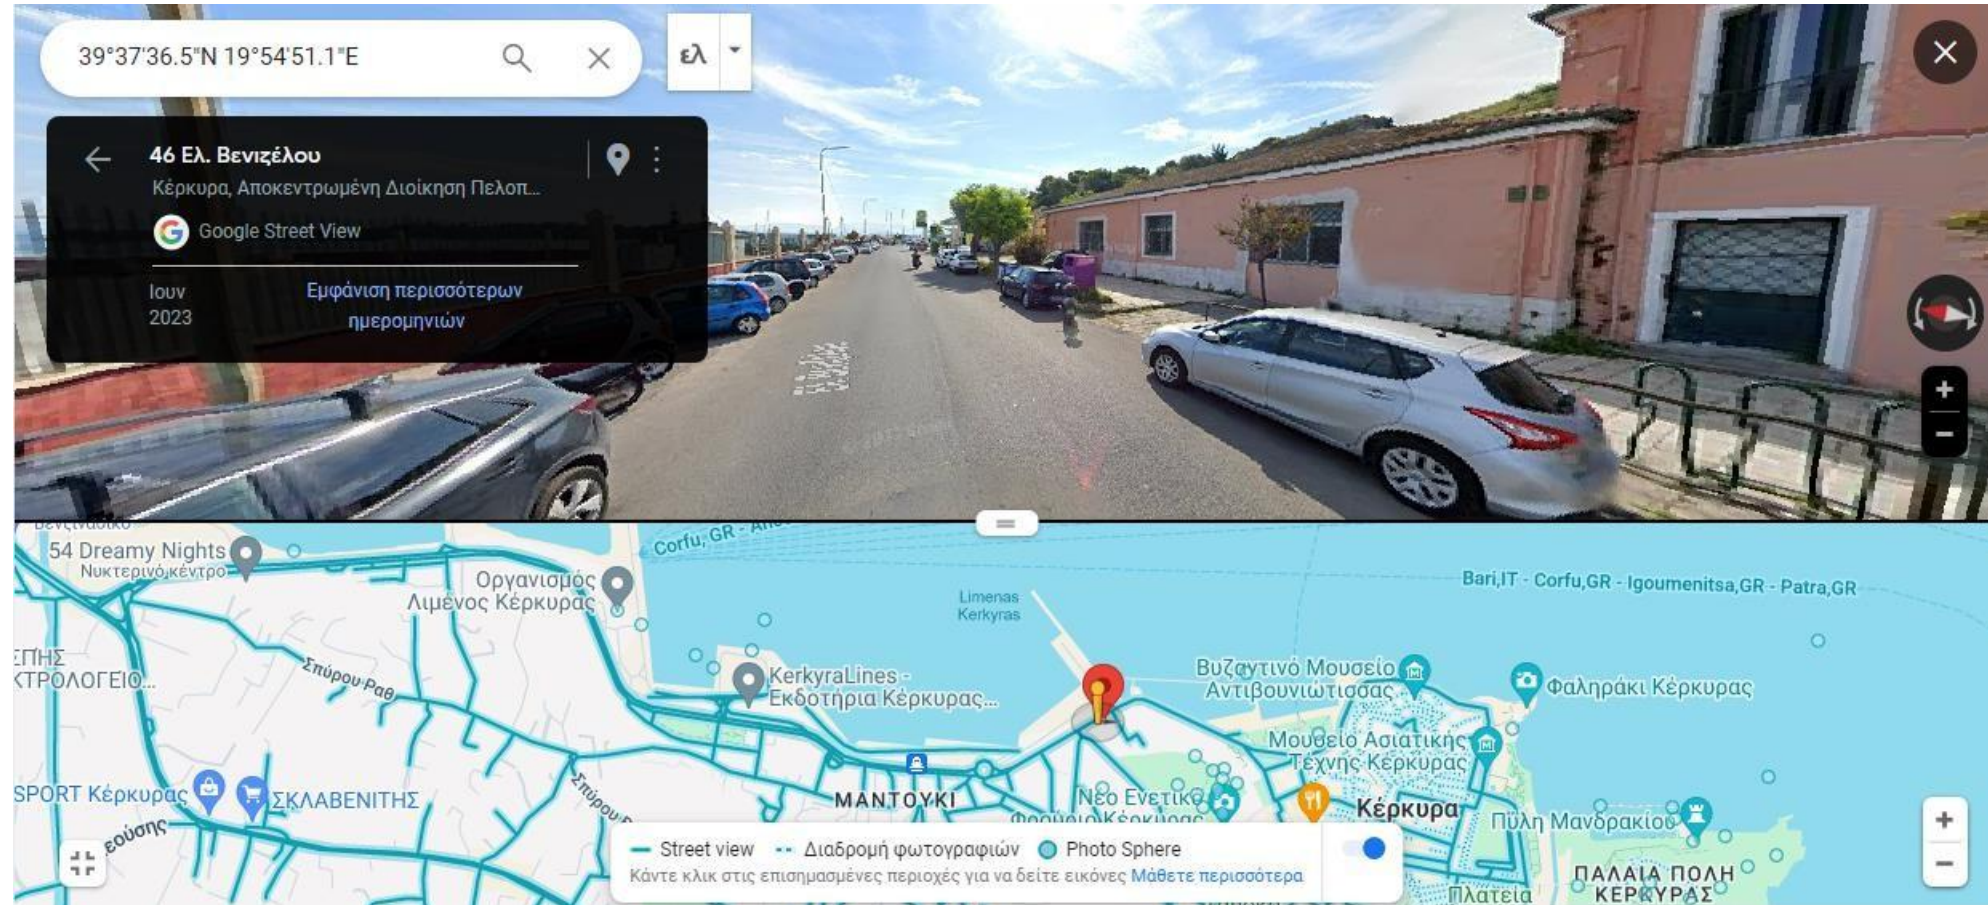

6^ο Γυμνάσιο-Ελευθερίου Βενιζέλου