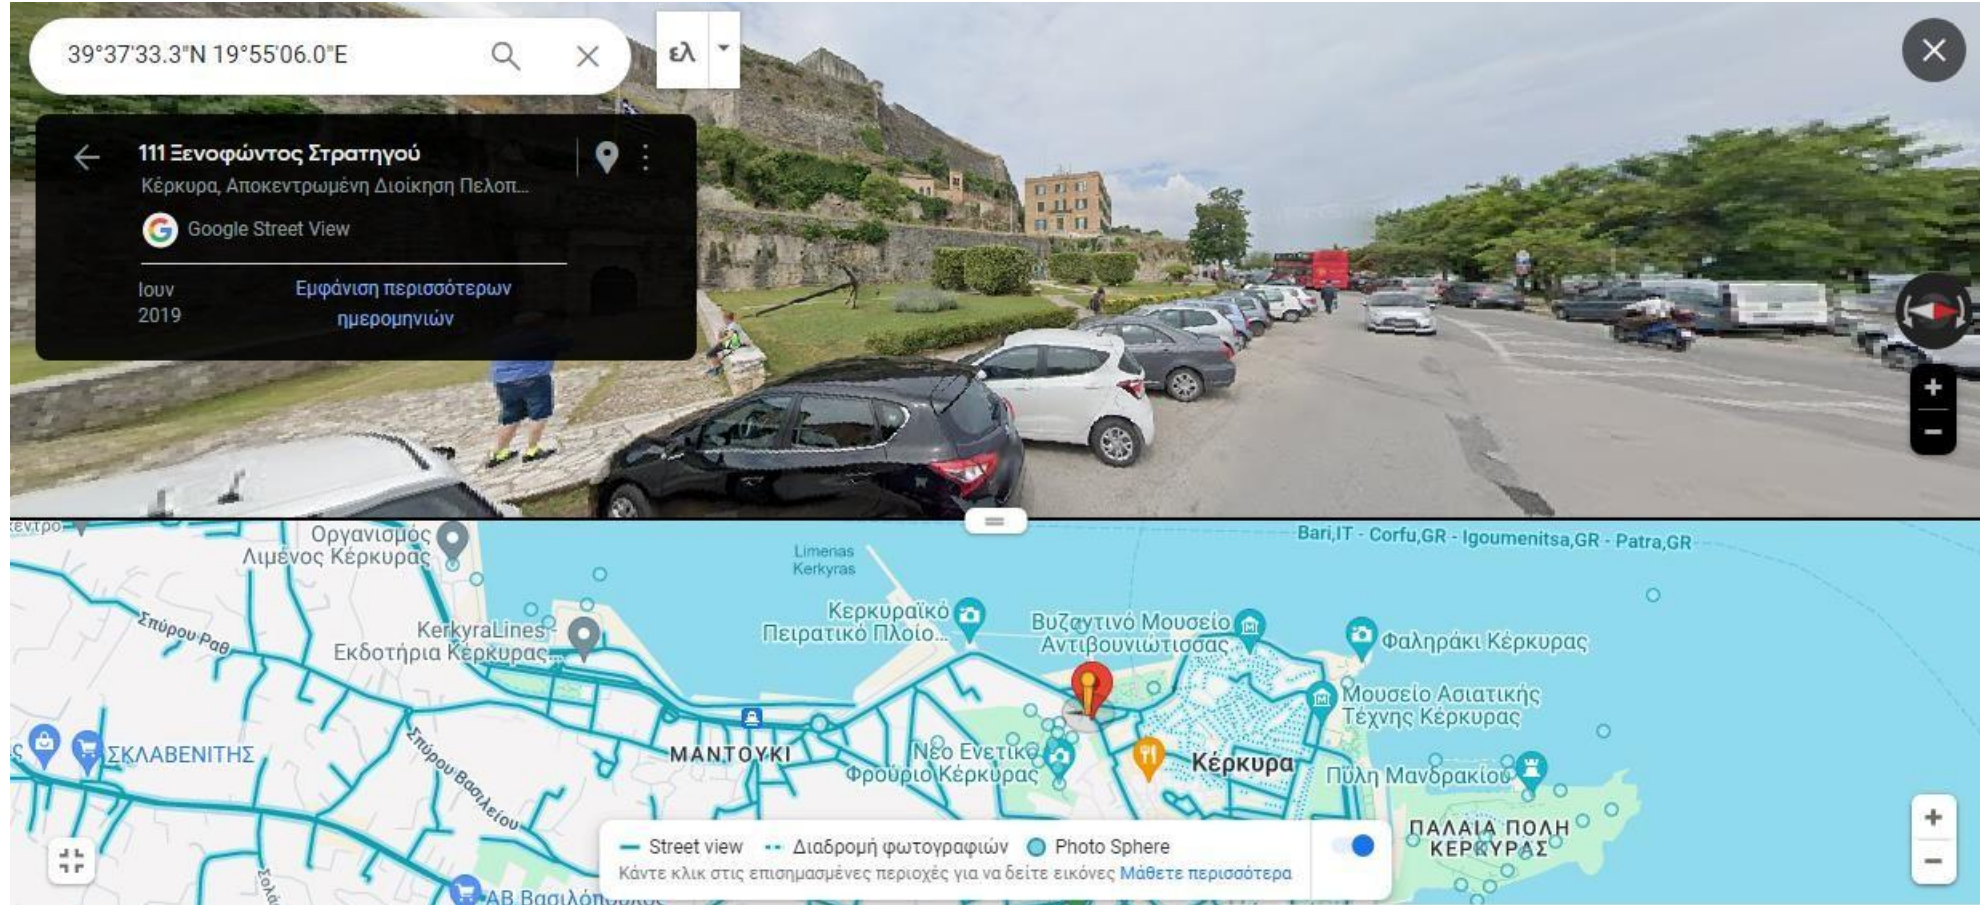

Νίκου Μώρου και Γεράσιμου Λύχνου (πλατεία Ψυχιατρείου)

Μητροπολίτου Μεθοδίου και Βουλευτή Θεοφίλου Φρόνιμου

ACS courier εθνικής Αντιστάσεως

Κυκλικός Κόμβος Λιμάνι Εθν. Αντιστάσεως

Φαρμακείο ΕΟΠΠΥ 9^η Πάροδος Θεοτόκη

6^ο Γυμνάσιο-Ελευθερίου Βενιζέλου

Πλατεία Νέου Φρουρίου-Σπηλιά

Βραΐλα Αρμένη και Λεωφόρος Δημοκρατίας Tennis club

Πάρκο Γαρίτσας-Μητροπολίτη Αθανασίου και Γρηγορίου Μαρασλή

Πλατεία Αλκινούου

Κεντρική Παιδική Χαρά(Γαρίτσα)-Αλκιβιάδη Δαρή