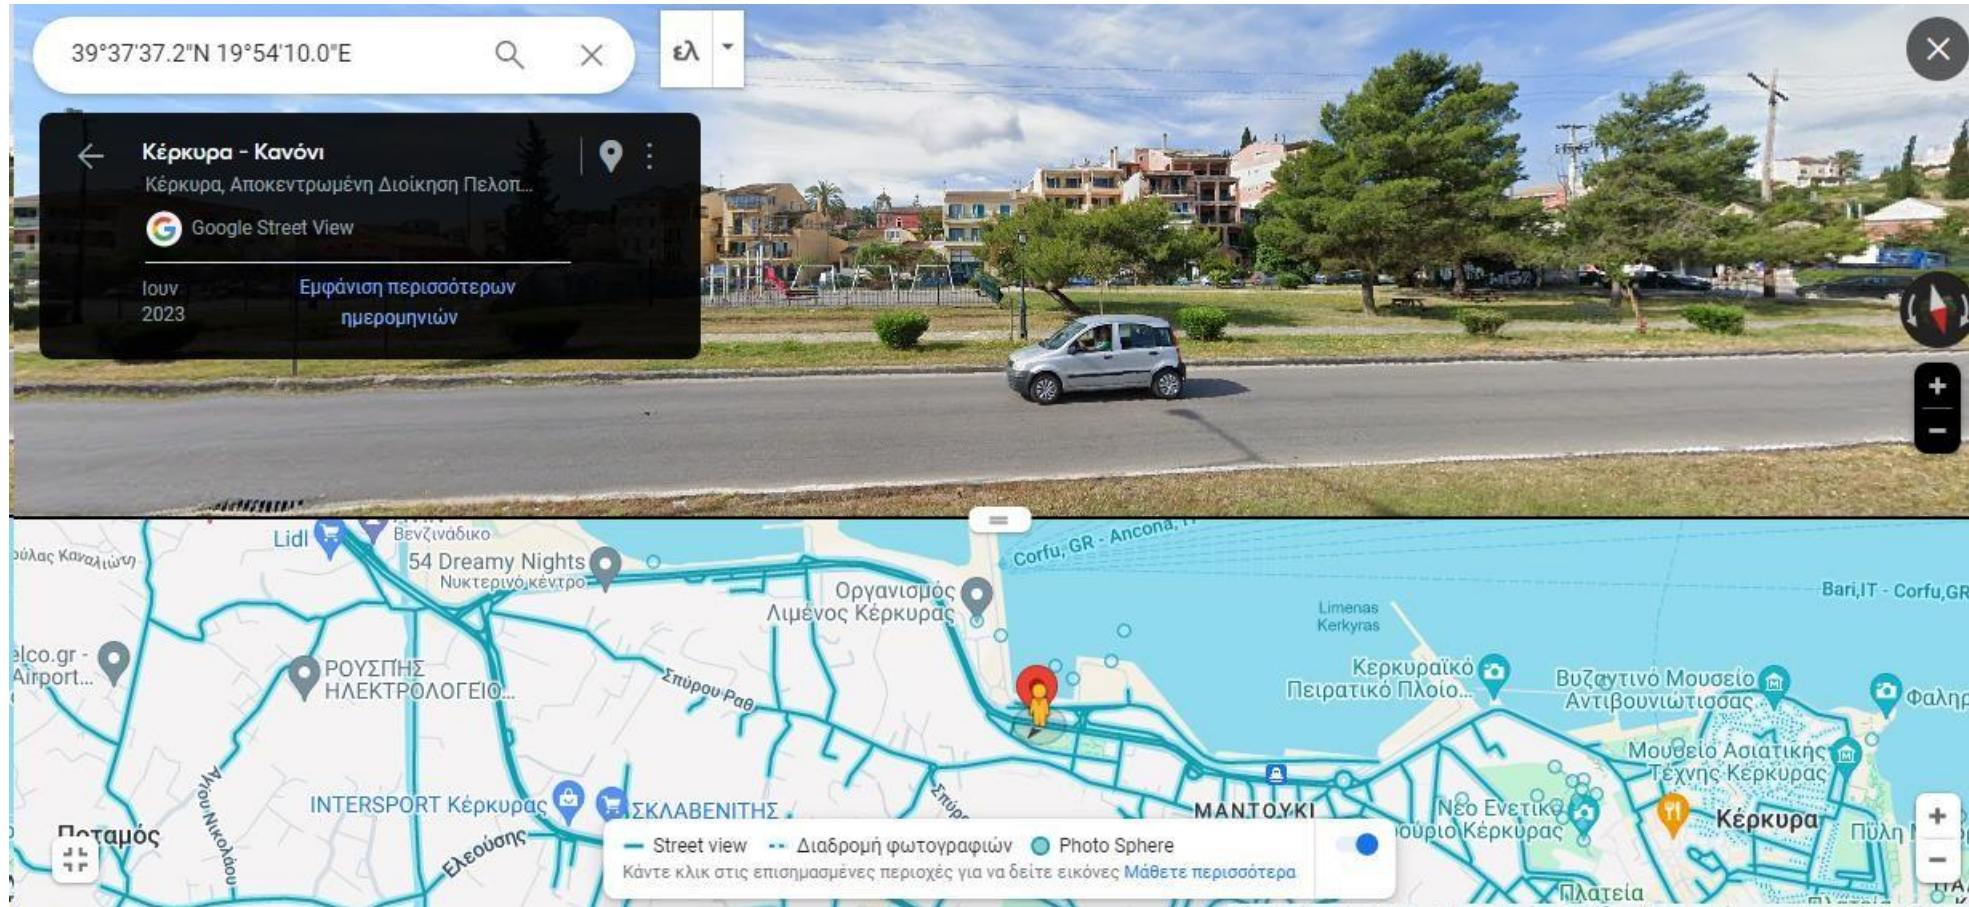

ΦΩΤΟΓΡΑΦΙΚΗ ΑΠΕΙΚΟΝΙΣΗ ΚΑΙ
ΚΑΤΑΓΡΑΦΗ ΣΥΝΤΕΤΑΓΜΕΝΩΝ ΚΑΔΩΝ
ΡΟΥΧΩΝ ΚΑΙ ΥΠΟΔΗΜΑΤΩΝ

Οδηγίες παρουσίασης

- Στις διαφάνειες από 3 έως 58 περιλαμβάνονται οι θέσεις των κάδων ρούχων και υποδημάτων στο χάρτη με τις αντίστοιχες φωτογραφίες.

Διασπορά των κάδων στον Δήμο Κεντρικής Κέρκυρας

Διασπορά των κάδων στο κέντρο της Κέρκυρας

Παιδική χαρά Μαντούκι Ανδρέα Κάλβου

Εμπορικό κατάστημα Well Εθνικής Αντιστάσεως

Παναγία Ελεούσα(Ξενοφώντος Στρατηγού)

Λίδι Εθνική οδός Παλαιοκαστρίτσας

Πάρκινγκ ΑΒ Κοντόκαλι

Νοσοκομείο Κέρκυρα

Diellas Σουπερμάρκετ Γουβιά

Σούπερ μάρκετ Μαγγιώρος(Δασιά)

Πράσινη γωνία Σπαρτύλα

Είσοδος πριν το κοιμητήριο της Άνω Κορακιάνας

Δουκάδες Σκριπερό

Παλαιοκαστρίτσας, μετά το φαρμακείο Λίντα Μπέρνχαντ

Πράσινη γωνία Δουκάδες

Δημοτικό σχολείο Λιαπάδων, Λιαπάδες

Ελεύθερο δημοτικό παρκινγκ Γιαννάδων, Γιαννάδες

Καυκάς κατάστημα Σολάρι

Πολυκλινική Σολάρι Αλέξανδρος Μάστορας