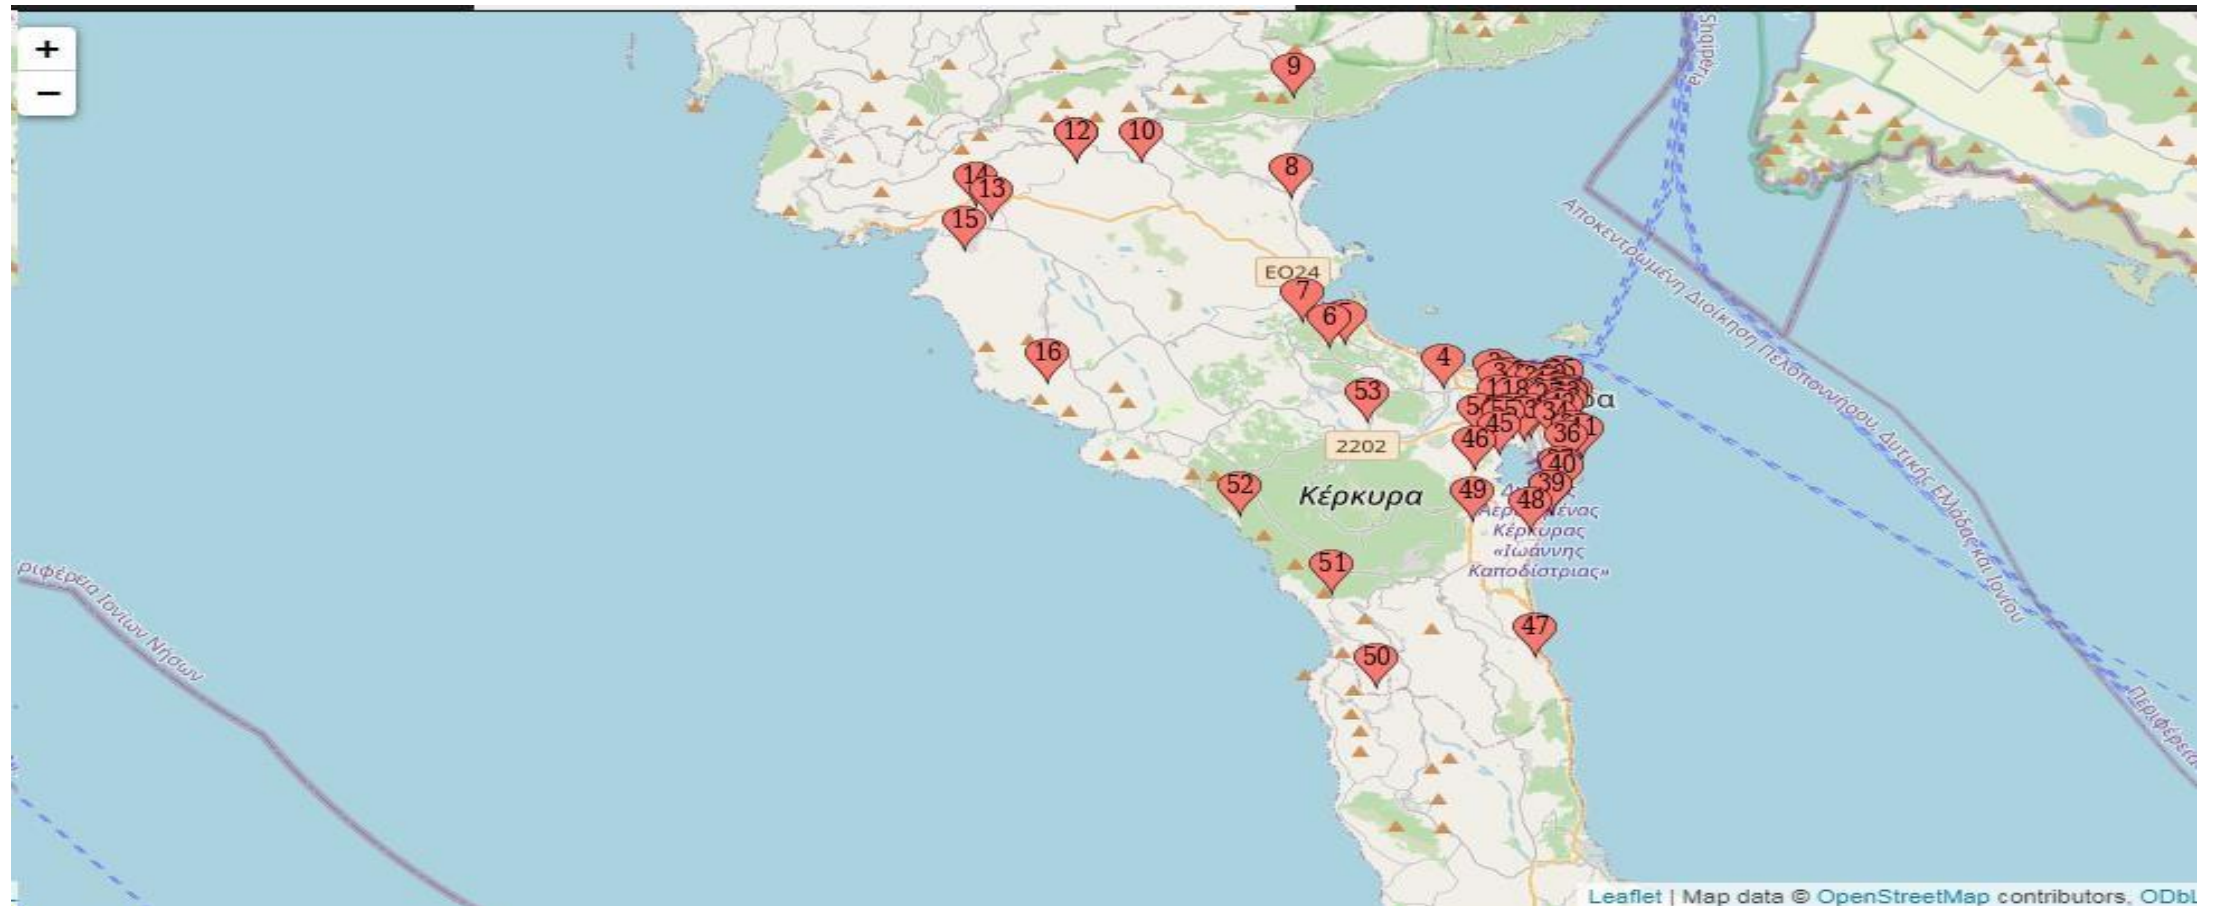

ΦΩΤΟΓΡΑΦΙΚΗ ΑΠΕΙΚΟΝΙΣΗ ΚΑΙ
ΚΑΤΑΓΡΑΦΗ ΣΥΝΤΕΤΑΓΜΕΝΩΝ ΚΑΔΩΝ
ΡΟΥΧΩΝ ΚΑΙ ΥΠΟΔΗΜΑΤΩΝ

Οδηγίες παρουσίασης

- Στις διαφάνειες από 3 έως 58 περιλαμβάνονται οι θέσεις των κάδων ρούχων και υποδημάτων στο χάρτη με τις αντίστοιχες φωτογραφίες.

Διασπορά των κάδων στον Δήμο Κεντρικής Κέρκυρας

Διασπορά των κάδων στο κέντρο της Κέρκυρας

Παιδική χαρά Μαντούκι Ανδρέα Κάλβου

Εμπορικό κατάστημα Well Εθνικής Αντιστάσεως

Παναγία Ελεούσα(Ξενοφώντος Στρατηγού)

Λίδι Εθνική οδός Παλαιοκαστρίτσας

Πάρκινγκ ΑΒ Κοντόκαλι

Νοσοκομείο Κέρκυρα

Diellas Σουπερμάρκετ Γουβιά

Σούπερ μάρκετ Μαγγιώρος(Δασιά)

Πράσινη γωνία Σπαρτύλα

Είσοδος πριν το κοιμητήριο της Άνω Κορακιάνας

Δουκάδες Σκριπερό

Παλαιοκαστρίτσας, μετά το φαρμακείο Λίντα Μπέρνχαντ

Πράσινη γωνία Δουκάδες

Δημοτικό σχολείο Λιαπάδων, Λιαπάδες

Ελεύθερο δημοτικό παρκινγκ Γιαννάδων, Γιαννάδες

Καυκάς κατάστημα Σολάρι

Πολυκλινική Σολάρι Αλέξανδρος Μάστορας