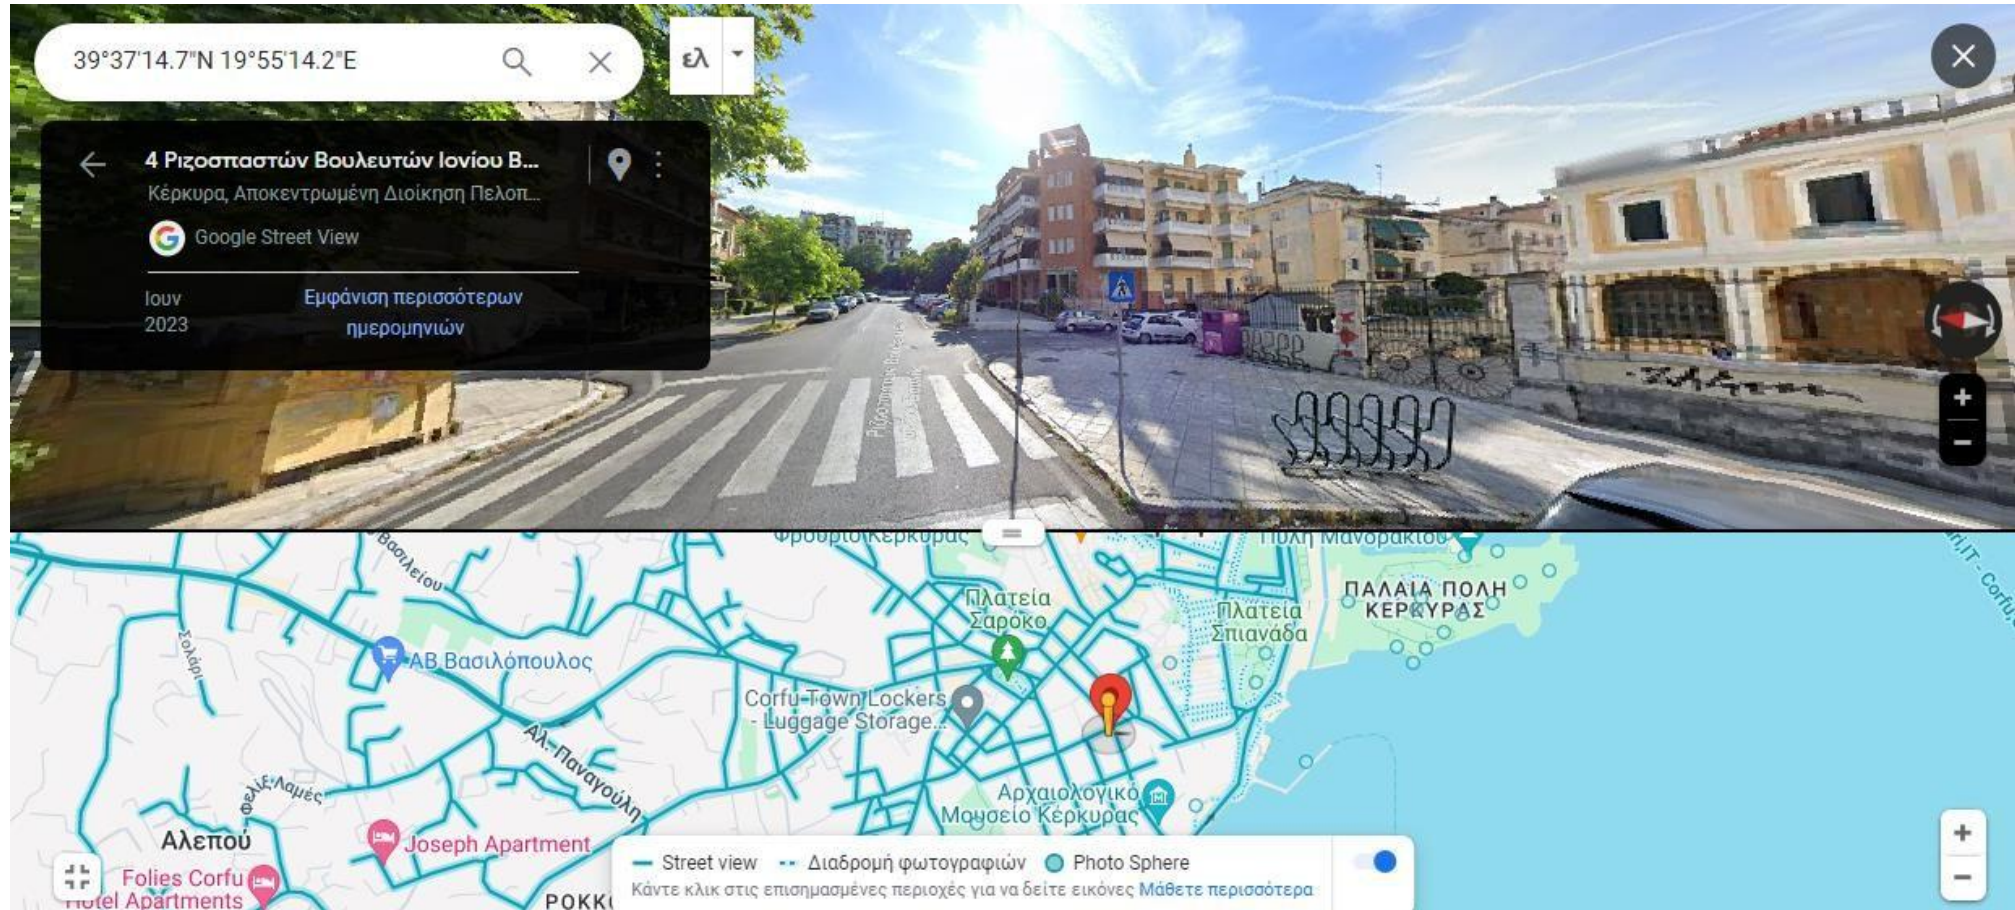

Λίδι Εθνική οδός Παλαιοκαστρίτσας

Πάρκινγκ ΑΒ Κοντόκαλι

Νοσοκομείο Κέρκυρα

Diellas Σουπερμάρκετ Γουβιά

Σούπερ μάρκετ Μαγγιώρος(Δασιά)

Πράσινη γωνία Σπαρτύλα

Είσοδος πριν το κοιμητήριο της Άνω Κορακιάνας

Δουκάδες Σκριπερό

1^ο ΕΠΑΛ Ευαγγέλου Ναπολεόντος Κέρκυρας

Λαϊκή Αγορά Κέρκυρα

Δημοτικό Θέατρο-Σταματίου Δεσύλλα

ΚΑΠΗ(Ακαδημίας και Ασπιώτη)

Πλατεία Πολίτη-Ναπολεόντος Ζαμπέλη

Πλατεία Σπιανιάδα-Ιωάννη Καποδίστρια

1^ο και 5^ο Γυμνάσιο(Ριζοσπαστών Βουλευτών)