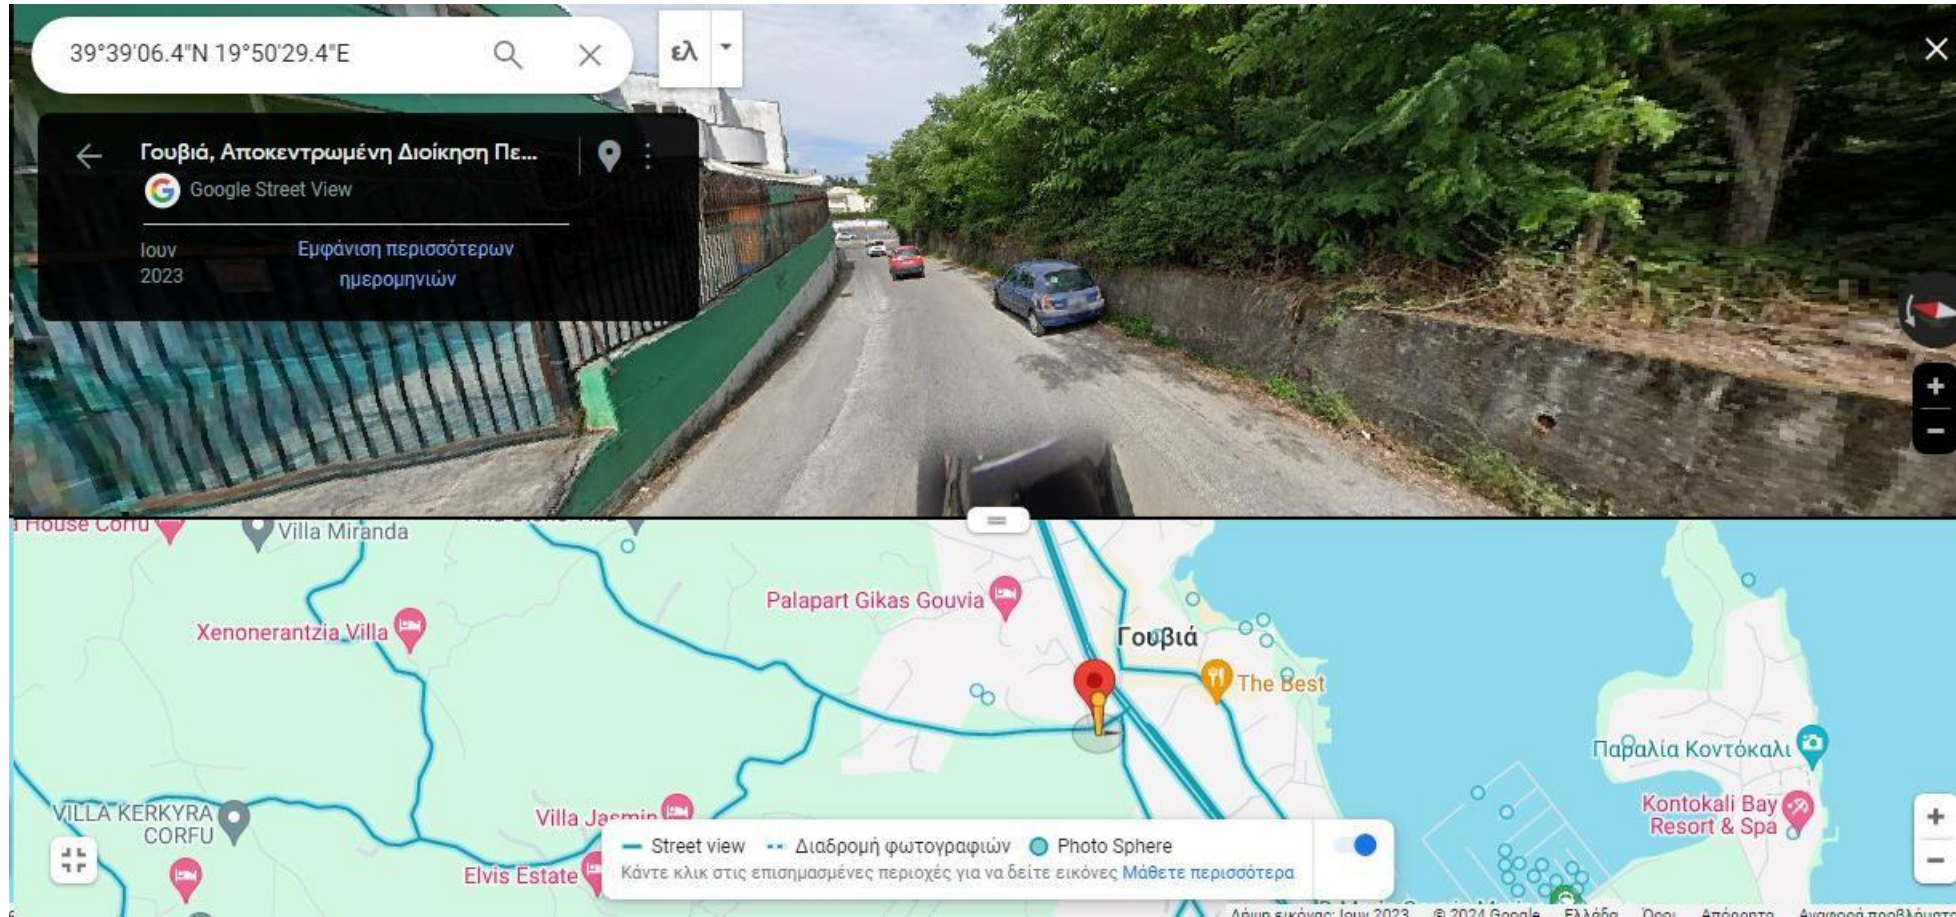

Διασπορά των κάδων στον Δήμο Κεντρικής Κέρκυρας

Διασπορά των κάδων στο κέντρο της Κέρκυρας

Παιδική χαρά Μαντούκι Ανδρέα Κάλβου

Εμπορικό κατάστημα Well Εθνικής Αντιστάσεως

Παναγία Ελεούσα(Ξενοφώντος Στρατηγού)

Λίδι Εθνική οδός Παλαιοκαστρίτσας

Πάρκινγκ ΑΒ Κοντόκαλι

Νοσοκομείο Κέρκυρα

Diellas Σουπερμάρκετ Γουβιά

Σούπερ μάρκετ Μαγγιώρος(Δασιά)

Πράσινη γωνία Σπαρτύλα

Είσοδος πριν το κοιμητήριο της Άνω Κορακιάνας

Δουκάδες Σκριπερό

Παλαιοκαστρίτσας, μετά το φαρμακείο Λίντα Μπέρνχαντ

Πράσινη γωνία Δουκάδες

Δημοτικό σχολείο Λιαπάδων, Λιαπάδες

Ελεύθερο δημοτικό παρκινγκ Γιαννάδων, Γιαννάδες

Καυκάς κατάστημα Σολάρι

Πολυκλινική Σολάρι Αλέξανδρος Μάστορας