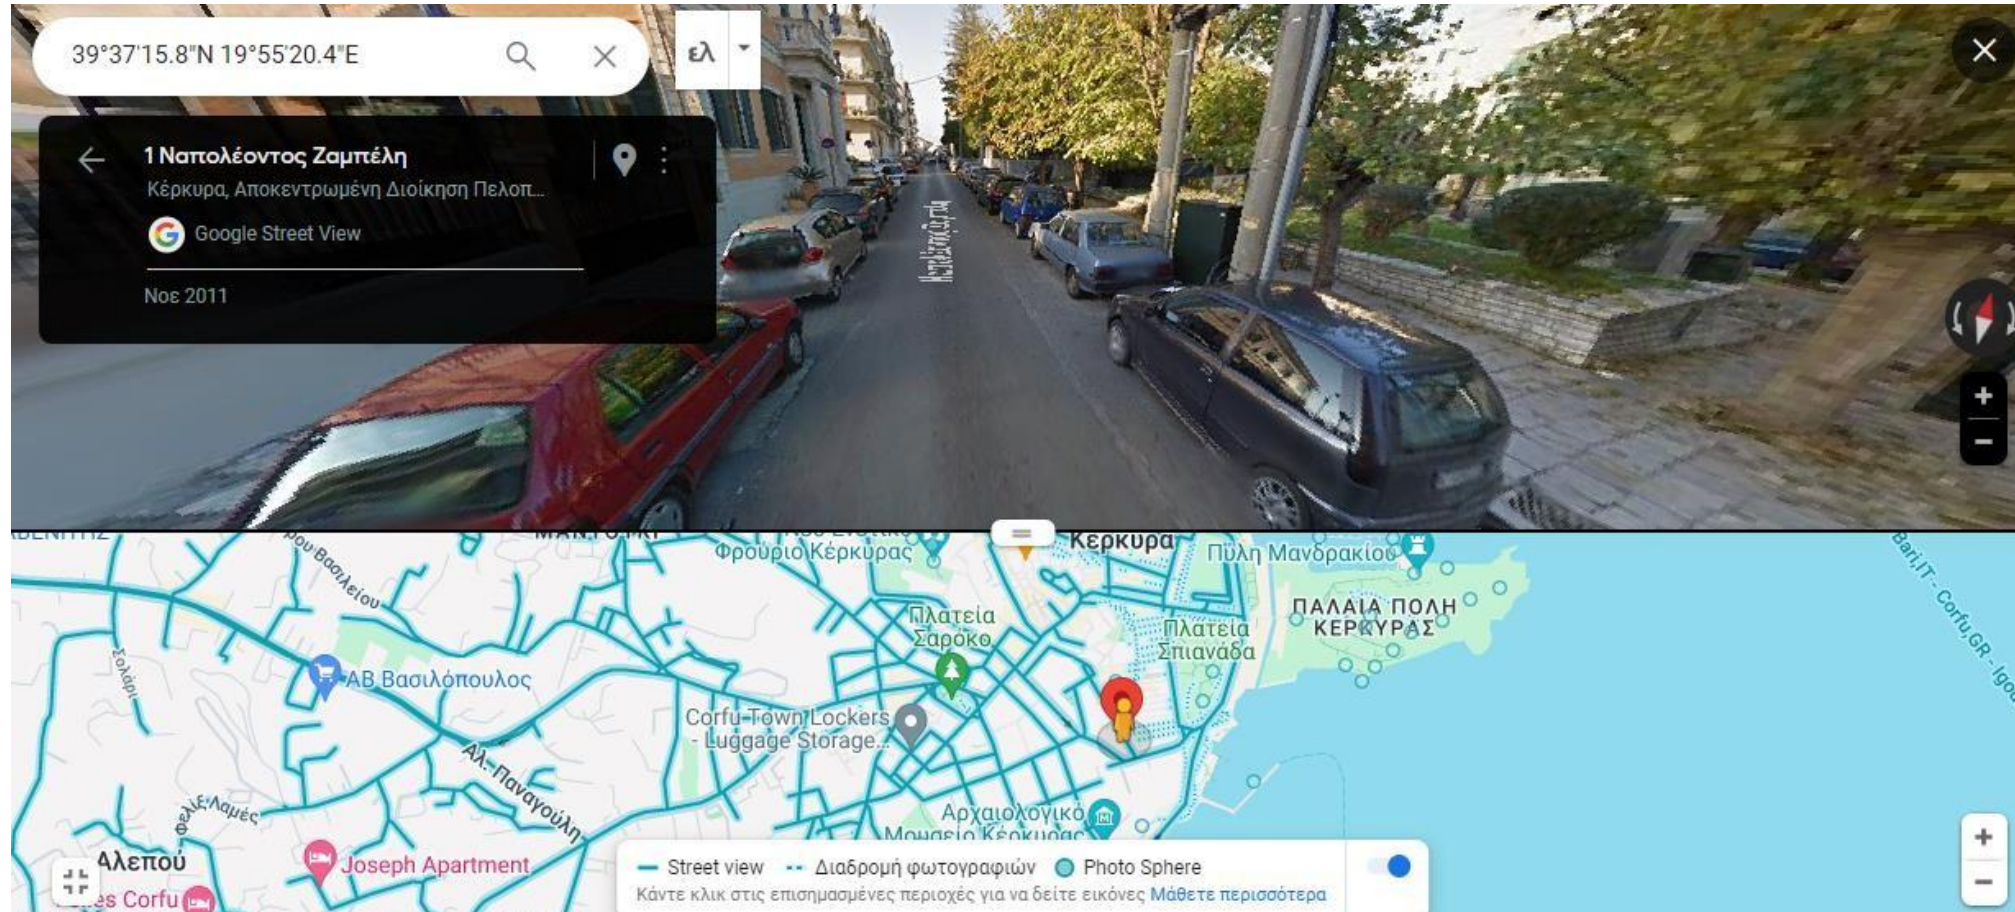

Λίδι Εθνική οδός Παλαιοκαστρίτσας

Πάρκινγκ ΑΒ Κοντόκαλι

Νοσοκομείο Κέρκυρα

Diellas Σουπερμάρκετ Γουβιά

Σούπερ μάρκετ Μαγγιώρος(Δασιά)

Πράσινη γωνία Σπαρτύλα

Είσοδος πριν το κοιμητήριο της Άνω Κορακιάνας

Δουκάδες Σκριπερό

1^ο ΕΠΑΛ Ευαγγέλου Ναπολεόντος Κέρκυρας

Λαϊκή Αγορά Κέρκυρα

Δημοτικό Θέατρο-Σταματίου Δεσύλλα

ΚΑΠΗ(Ακαδημίας και Ασπιώτη)

Πλατεία Πολίτη-Ναπολεόντος Ζαμπέλη

Πλατεία Σπιανιάδα-Ιωάννη Καποδίστρια

1^ο και 5^ο Γυμνάσιο(Ριζοσπαστών Βουλευτών)