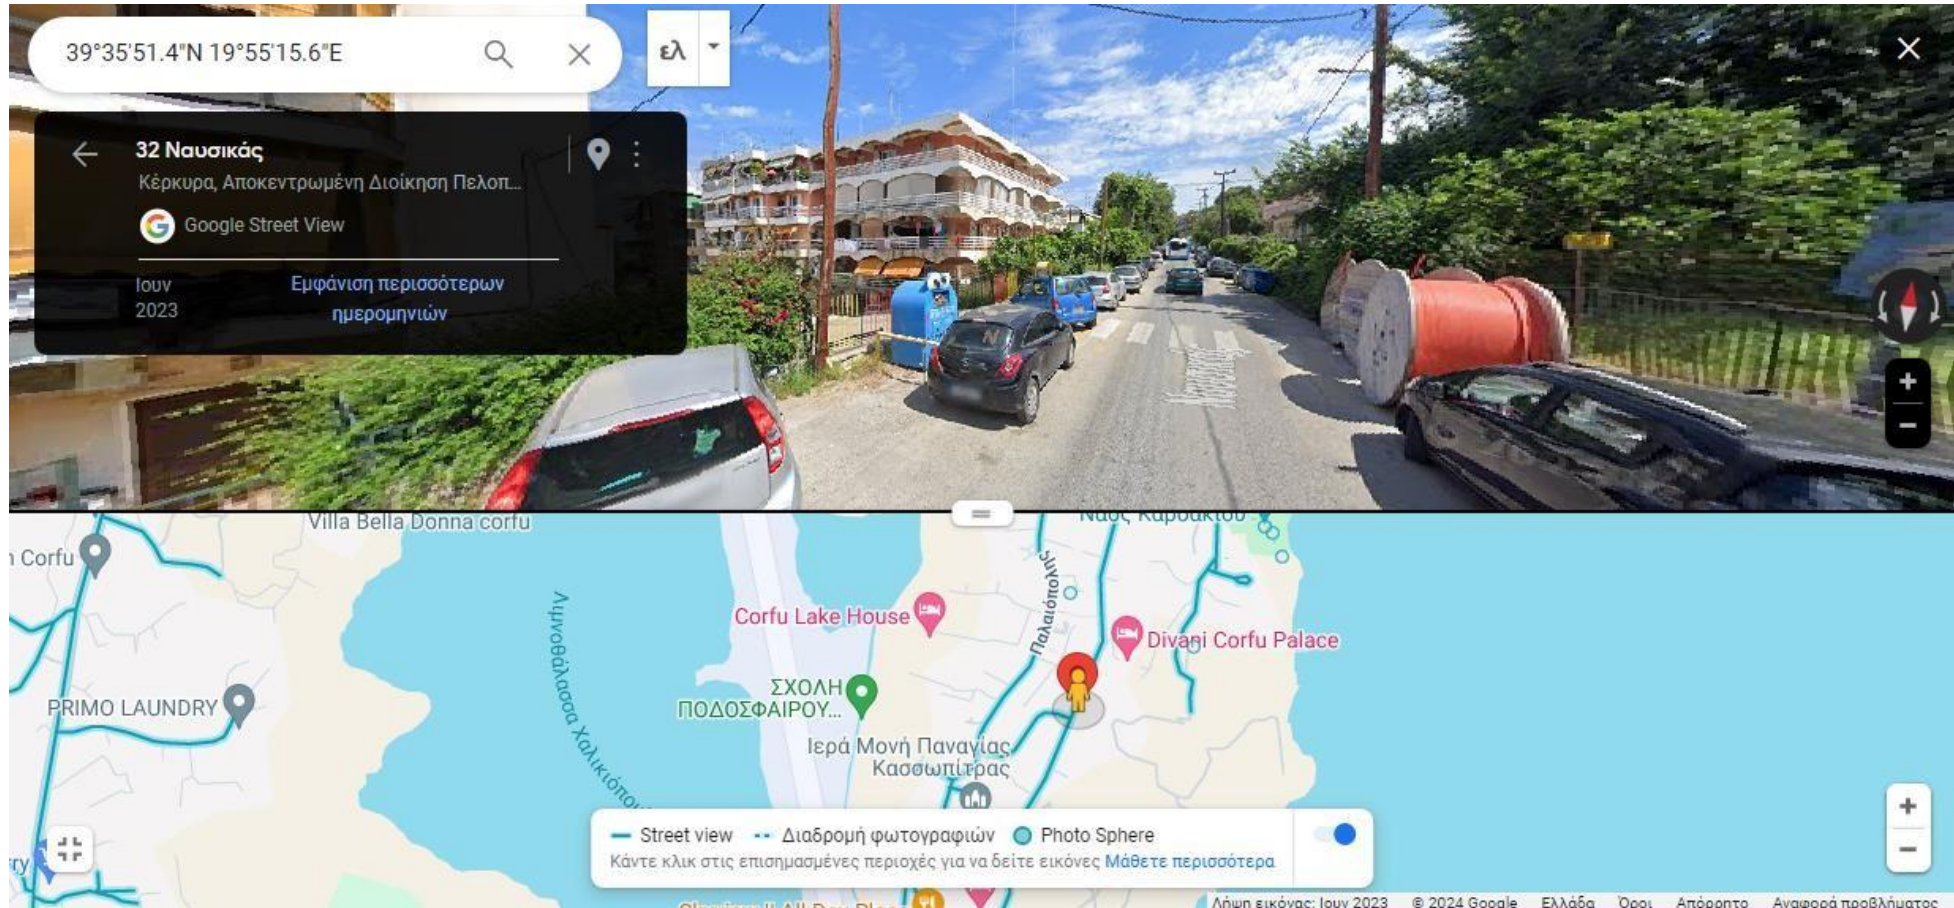

Διασταύρωση Ανάληψης(Φαιάκων και Αρήτης)

Diellas Κανόνι

Πλατεία Κανόνι

10^ο Δημοτικό Σχολείο-Κανόνι(Ναυσικάς)

Μον Ρεπό-Θεοτόκη στροφή

Τεχνικές Υπηρεσίες-Εθνική Οδός Αχιλλείου

ΚΤΕΛ Κέρκυρας-Λεωφόρος Επτανήσου