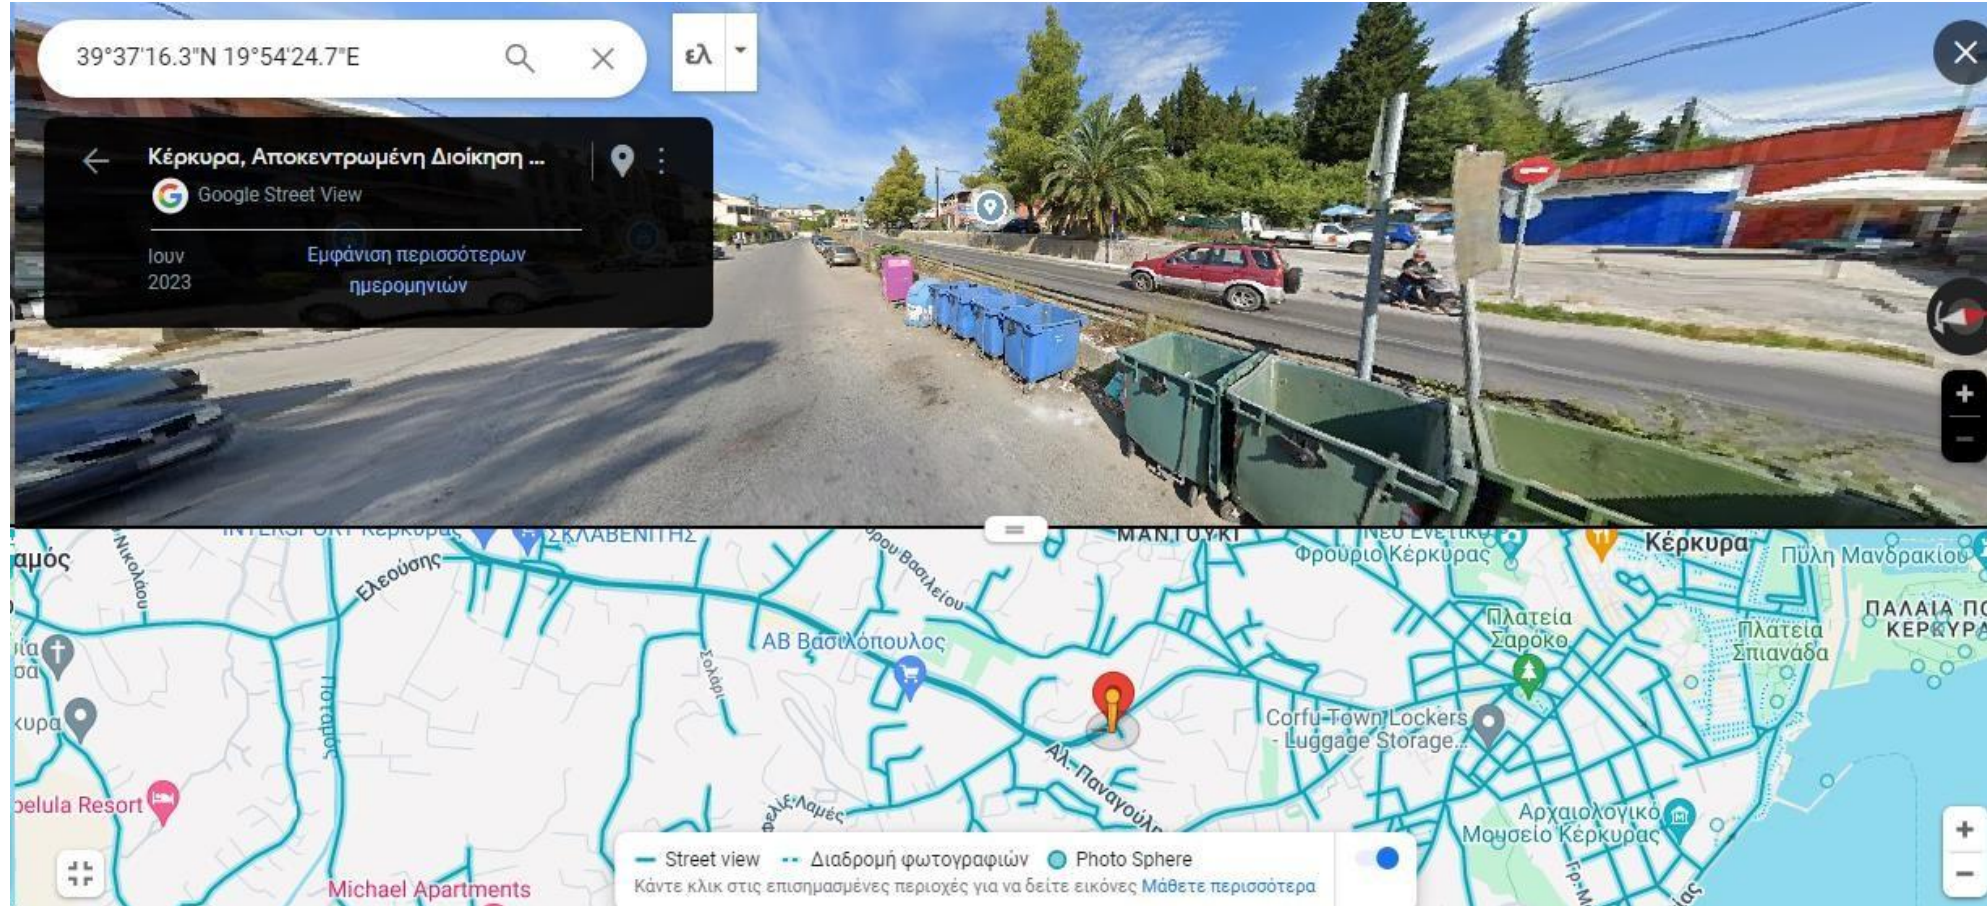

Διασπορά των κάδων στον Δήμο Κεντρικής Κέρκυρας

Διασπορά των κάδων στο κέντρο της Κέρκυρας

Παιδική χαρά Μαντούκι Ανδρέα Κάλβου

Εμπορικό κατάστημα Well Εθνικής Αντιστάσεως

Παναγία Ελεούσα(Ξενοφώντος Στρατηγού)

Λίδι Εθνική οδός Παλαιοκαστρίτσας

Πάρκινγκ ΑΒ Κοντόκαλι

Νοσοκομείο Κέρκυρα

Diellas Σουπερμάρκετ Γουβιά

Σούπερ μάρκετ Μαγγιώρος(Δασιά)

Πράσινη γωνία Σπαρτύλα

Είσοδος πριν το κοιμητήριο της Άνω Κορακιάνας

Δουκάδες Σκριπερό

Παλαιοκαστρίτσας, μετά το φαρμακείο Λίντα Μπέρνχαντ

Πράσινη γωνία Δουκάδες

Δημοτικό σχολείο Λιαπάδων, Λιαπάδες

Ελεύθερο δημοτικό παρκινγκ Γιαννάδων, Γιαννάδες

Καυκάς κατάστημα Σολάρι

Πολυκλινική Σολάρι Αλέξανδρος Μάστορας