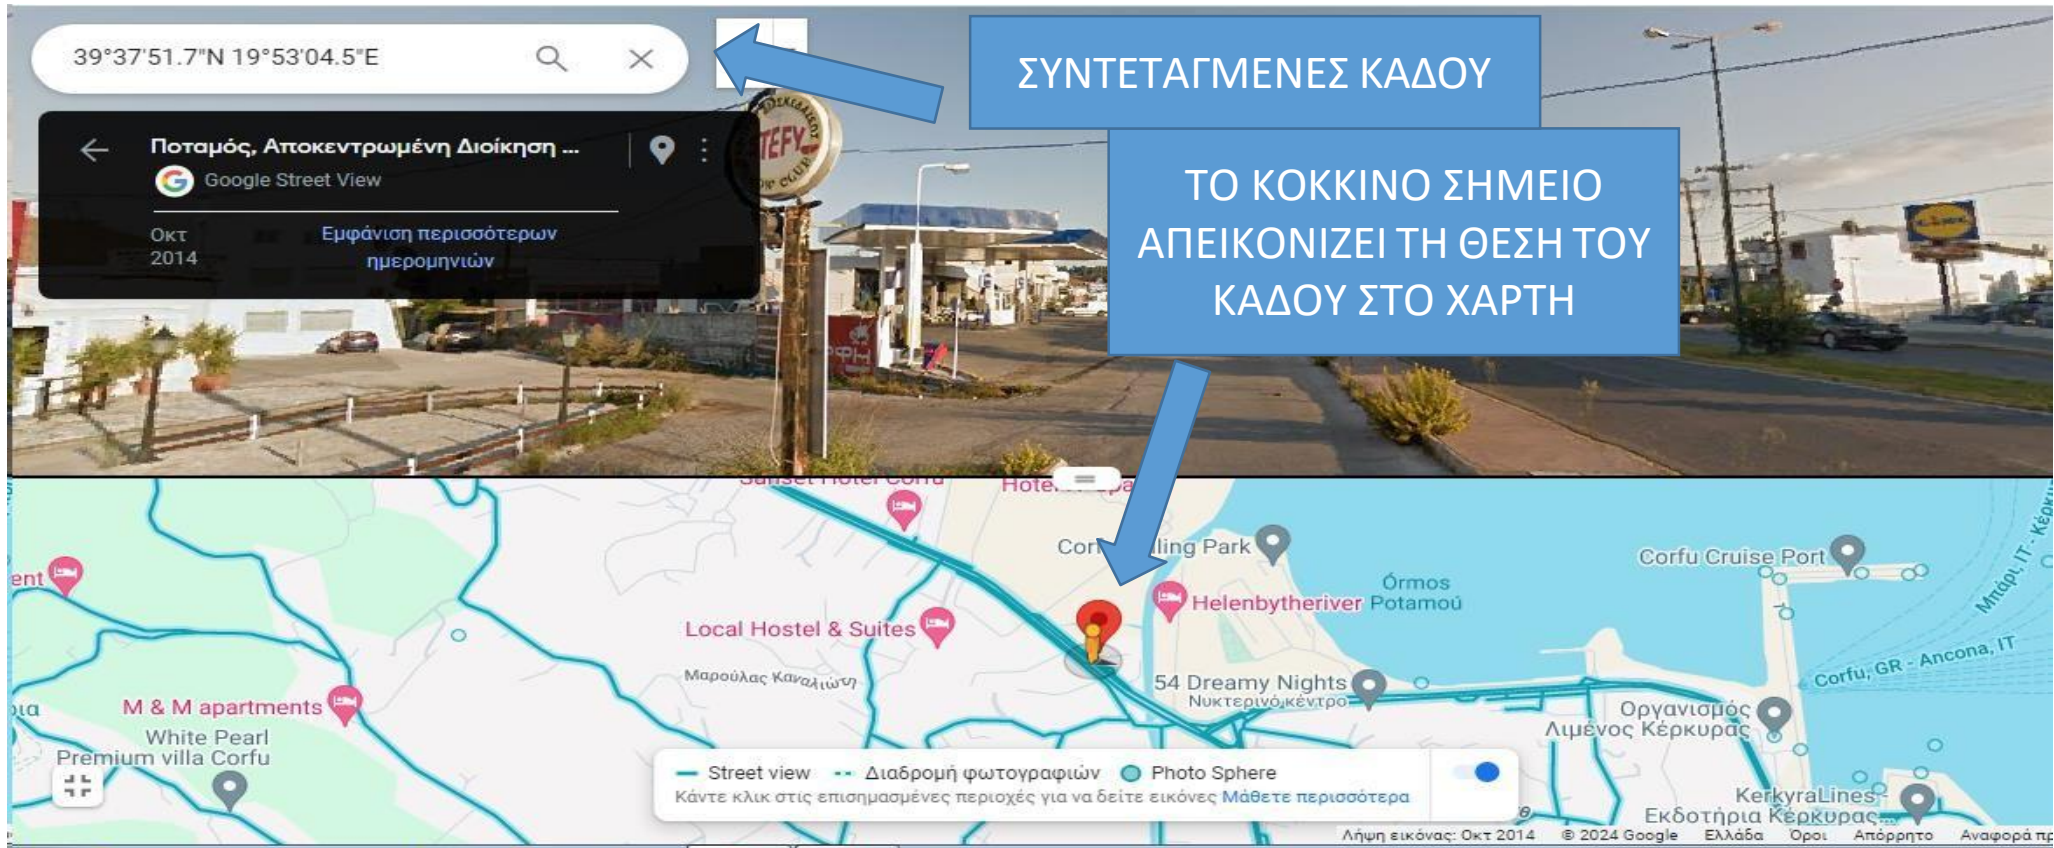

ΦΩΤΟΓΡΑΦΙΚΗ ΑΠΕΙΚΟΝΙΣΗ ΚΑΙ
ΚΑΤΑΓΡΑΦΗ ΣΥΝΤΕΤΑΓΜΕΝΩΝ ΚΑΔΩΝ
ΡΟΥΧΩΝ ΚΑΙ ΥΠΟΔΗΜΑΤΩΝ

Οδηγίες παρουσίασης

- Στις διαφάνειες από 3 έως 58 περιλαμβάνονται οι θέσεις των κάδων ρούχων και υποδημάτων στο χάρτη με τις αντίστοιχες φωτογραφίες.

Διασπορά των κάδων στον Δήμο Κεντρικής Κέρκυρας

Διασπορά των κάδων στο κέντρο της Κέρκυρας

Παιδική χαρά Μαντούκι Ανδρέα Κάλβου

Εμπορικό κατάστημα Well Εθνικής Αντιστάσεως

Παναγία Ελεούσα(Ξενοφώντος Στρατηγού)

Λίδι Εθνική οδός Παλαιοκαστρίτσας

Πάρκινγκ ΑΒ Κοντόκαλι

Νοσοκομείο Κέρκυρα

Diellas Σουπερμάρκετ Γουβιά

Σούπερ μάρκετ Μαγγιώρος(Δασιά)

Πράσινη γωνία Σπαρτύλα

Είσοδος πριν το κοιμητήριο της Άνω Κορακιάνας

Δουκάδες Σκριπερό

Παλαιοκαστρίτσας, μετά το φαρμακείο Λίντα Μπέρνχαντ

Πράσινη γωνία Δουκάδες

Δημοτικό σχολείο Λιαπάδων, Λιαπάδες

Ελεύθερο δημοτικό παρκινγκ Γιαννάδων, Γιαννάδες

Καυκάς κατάστημα Σολάρι

Πολυκλινική Σολάρι Αλέξανδρος Μάστορας