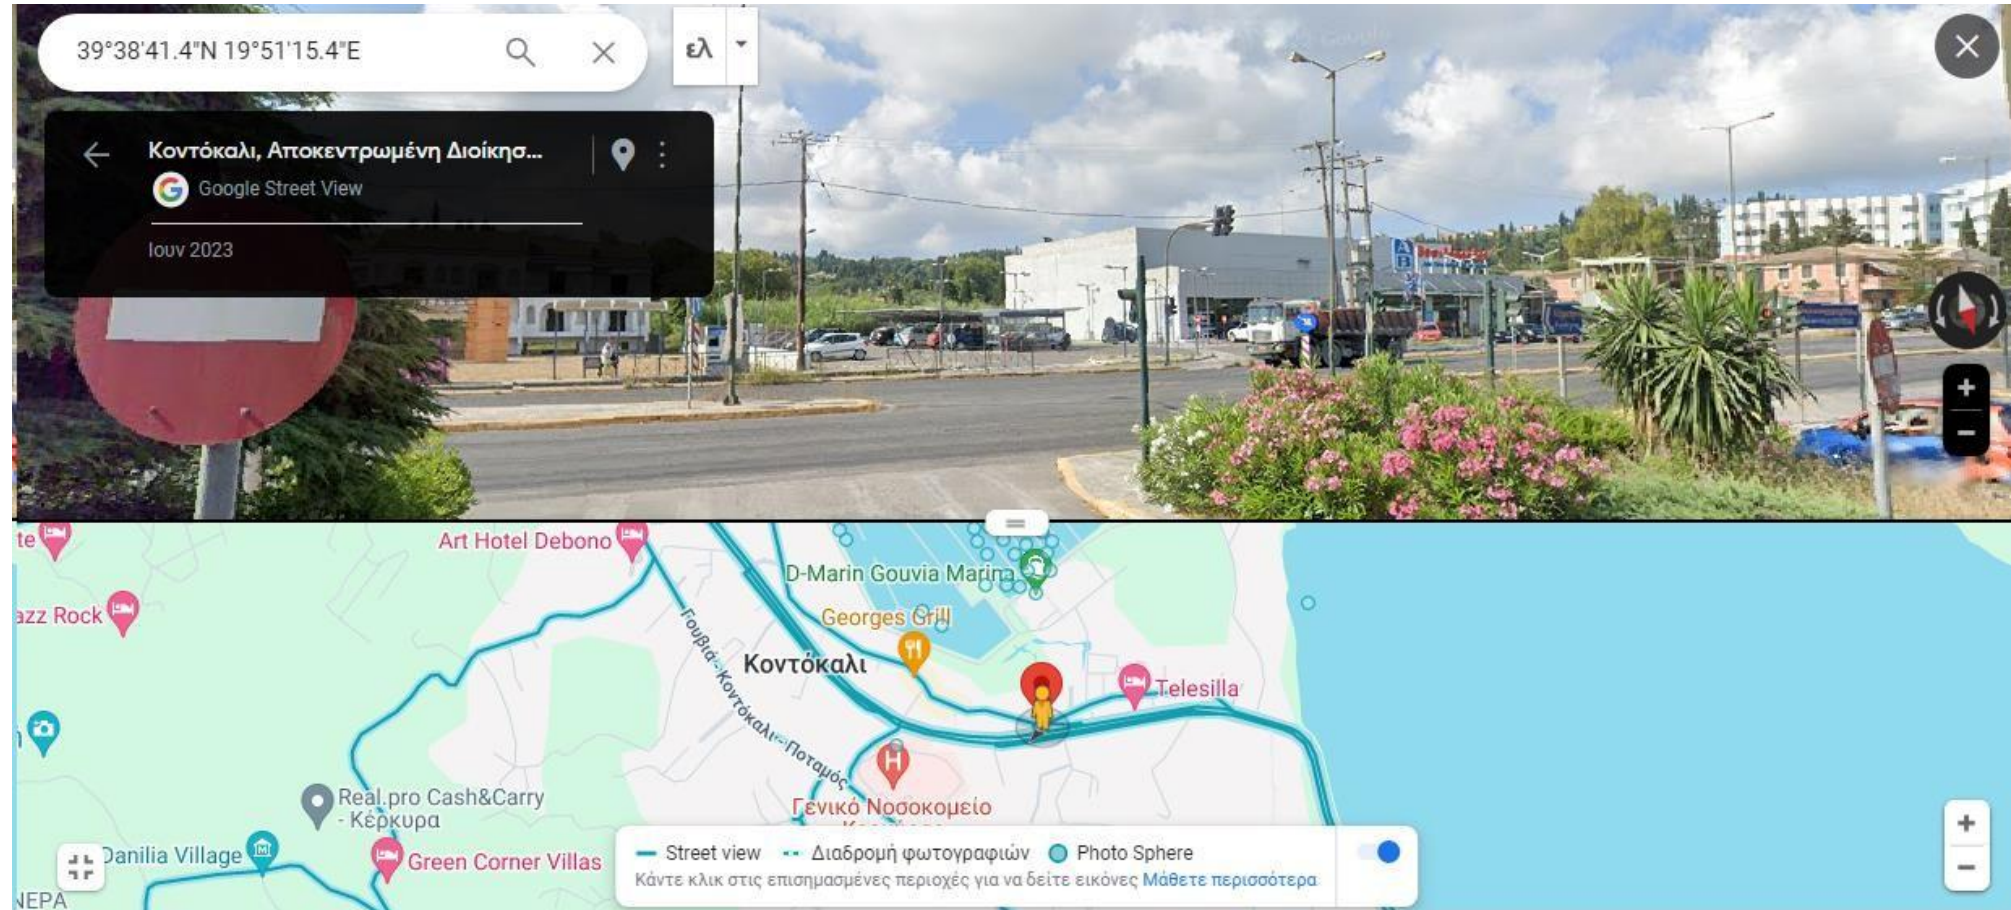

Διασπορά των κάδων στον Δήμο Κεντρικής Κέρκυρας

Διασπορά των κάδων στο κέντρο της Κέρκυρας

Παιδική χαρά Μαντούκι Ανδρέα Κάλβου

Εμπορικό κατάστημα Well Εθνικής Αντιστάσεως

Παναγία Ελεούσα(Ξενοφώντος Στρατηγού)

Λίδι Εθνική οδός Παλαιοκαστρίτσας

Πάρκινγκ ΑΒ Κοντόκαλι

Νοσοκομείο Κέρκυρα

Diellas Σουπερμάρκετ Γουβιά

Σούπερ μάρκετ Μαγγιώρος(Δασιά)

Πράσινη γωνία Σπαρτύλα

Είσοδος πριν το κοιμητήριο της Άνω Κορακιάνας

Δουκάδες Σκριπερό

Παλαιοκαστρίτσας, μετά το φαρμακείο Λίντα Μπέρνχαντ

Πράσινη γωνία Δουκάδες

Δημοτικό σχολείο Λιαπάδων, Λιαπάδες

Ελεύθερο δημοτικό παρκινγκ Γιαννάδων, Γιαννάδες

Καυκάς κατάστημα Σολάρι

Πολυκλινική Σολάρι Αλέξανδρος Μάστορας

Διασταύρωση Ανάληψης(Φαιάκων και Αρήτης)

Diellas Κανόνι

Πλατεία Κανόνι

10^ο Δημοτικό Σχολείο-Κανόνι(Ναυσικάς)

Μον Ρεπό-Θεοτόκη στροφή

Τεχνικές Υπηρεσίες-Εθνική Οδός Αχιλλείου

ΚΤΕΛ Κέρκυρας-Λεωφόρος Επτανήσου