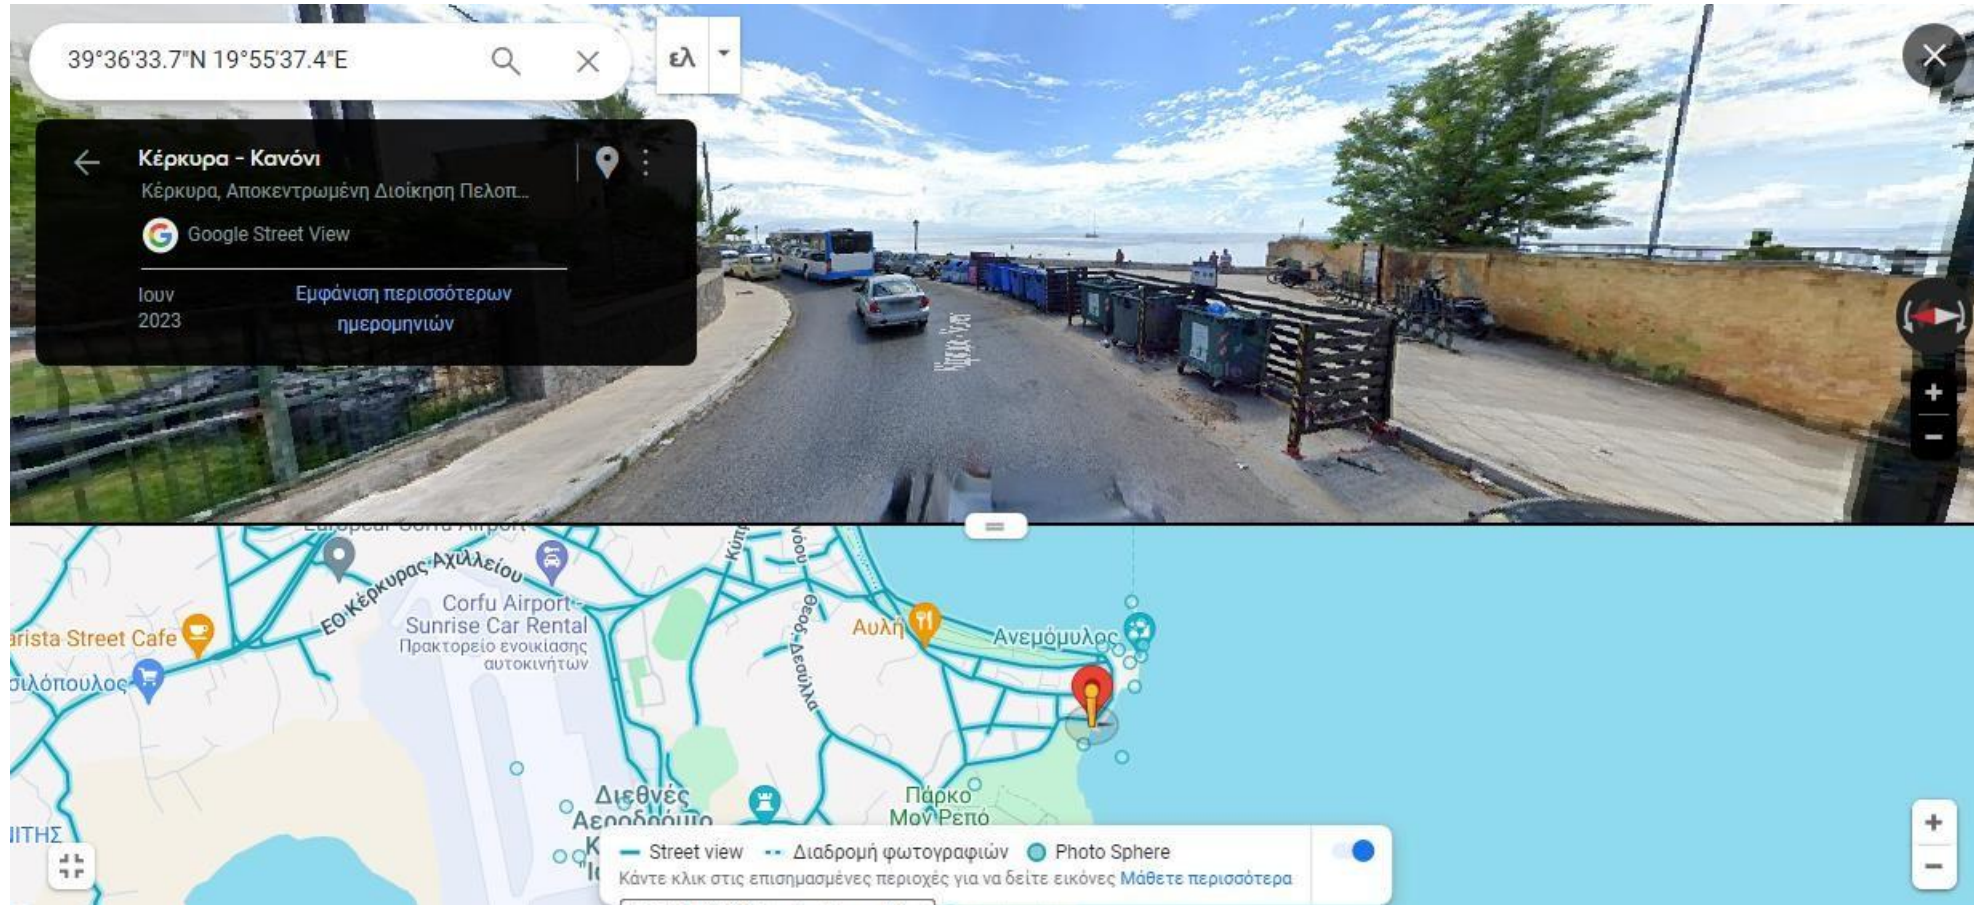

Διασταύρωση Ανάληψης(Φαιάκων και Αρήτης)

Diellas Κανόνι

Πλατεία Κανόνι

10^ο Δημοτικό Σχολείο-Κανόνι(Ναυσικάς)

Μον Ρεπό-Θεοτόκη στροφή

Τεχνικές Υπηρεσίες-Εθνική Οδός Αχιλλείου

ΚΤΕΛ Κέρκυρας-Λεωφόρος Επτανήσου