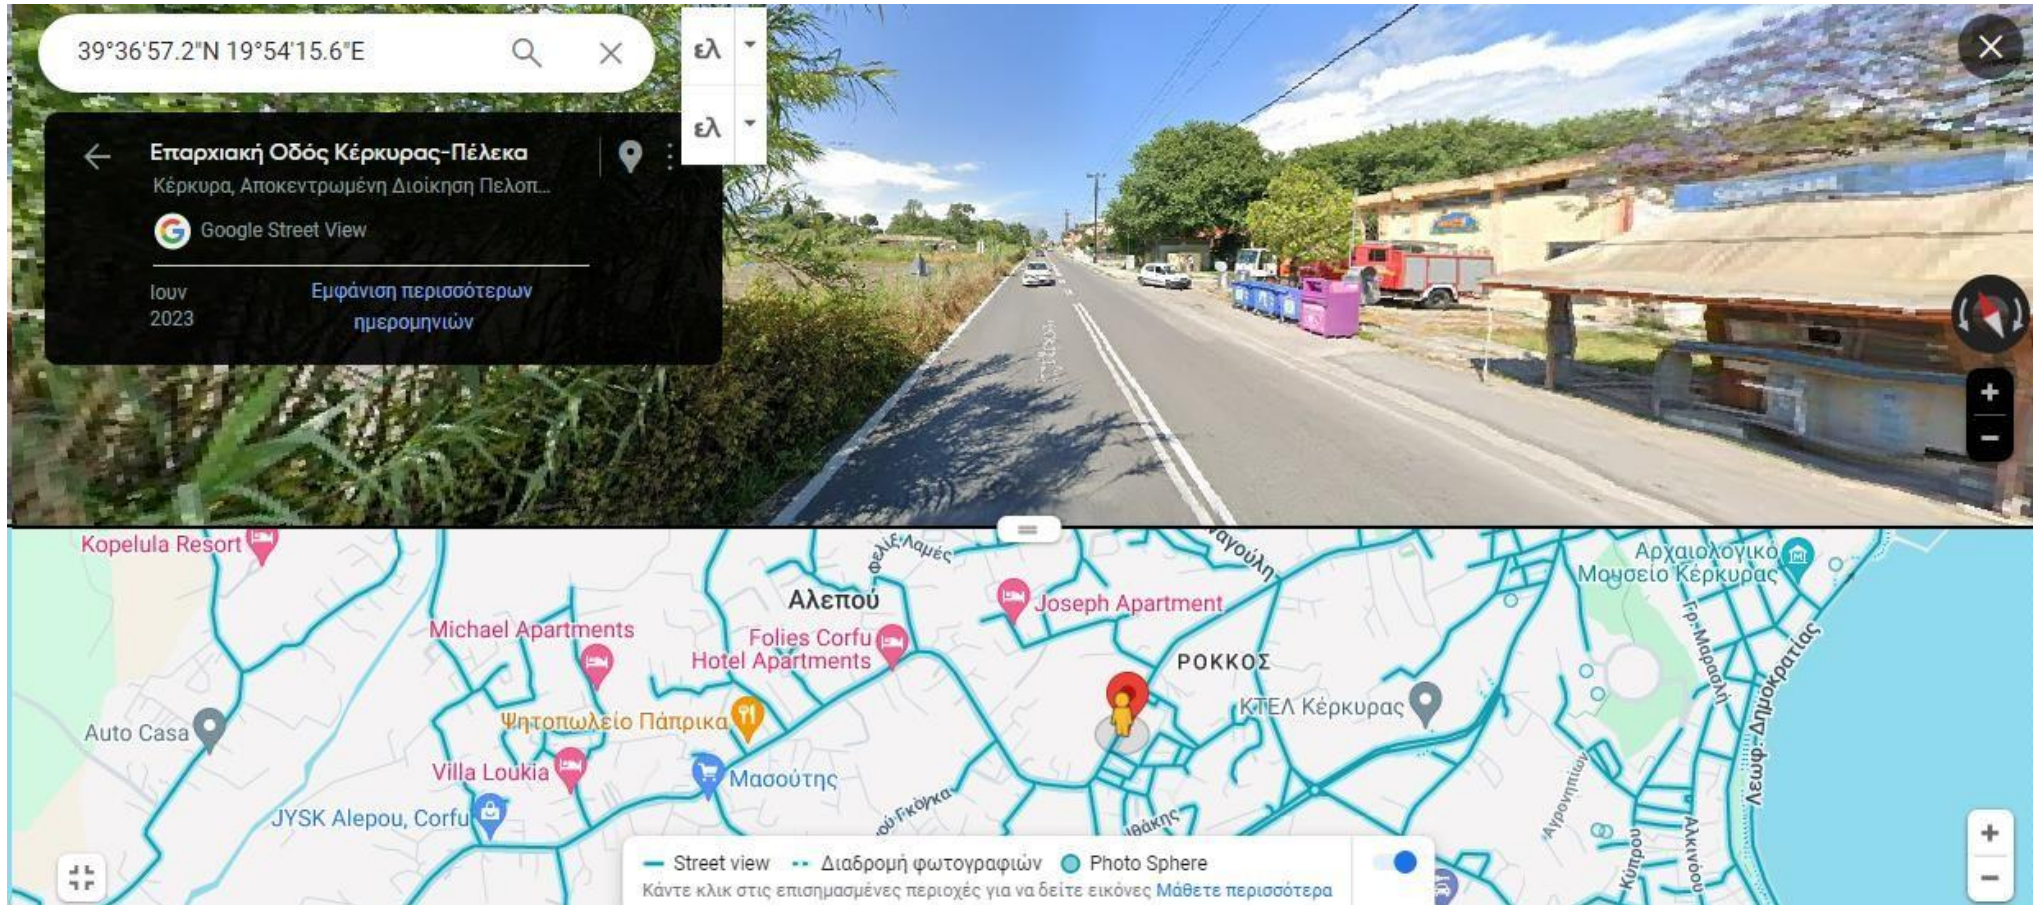

Πολιτική Προστασία-Επαρχιακή Οδός Κέρκυρας