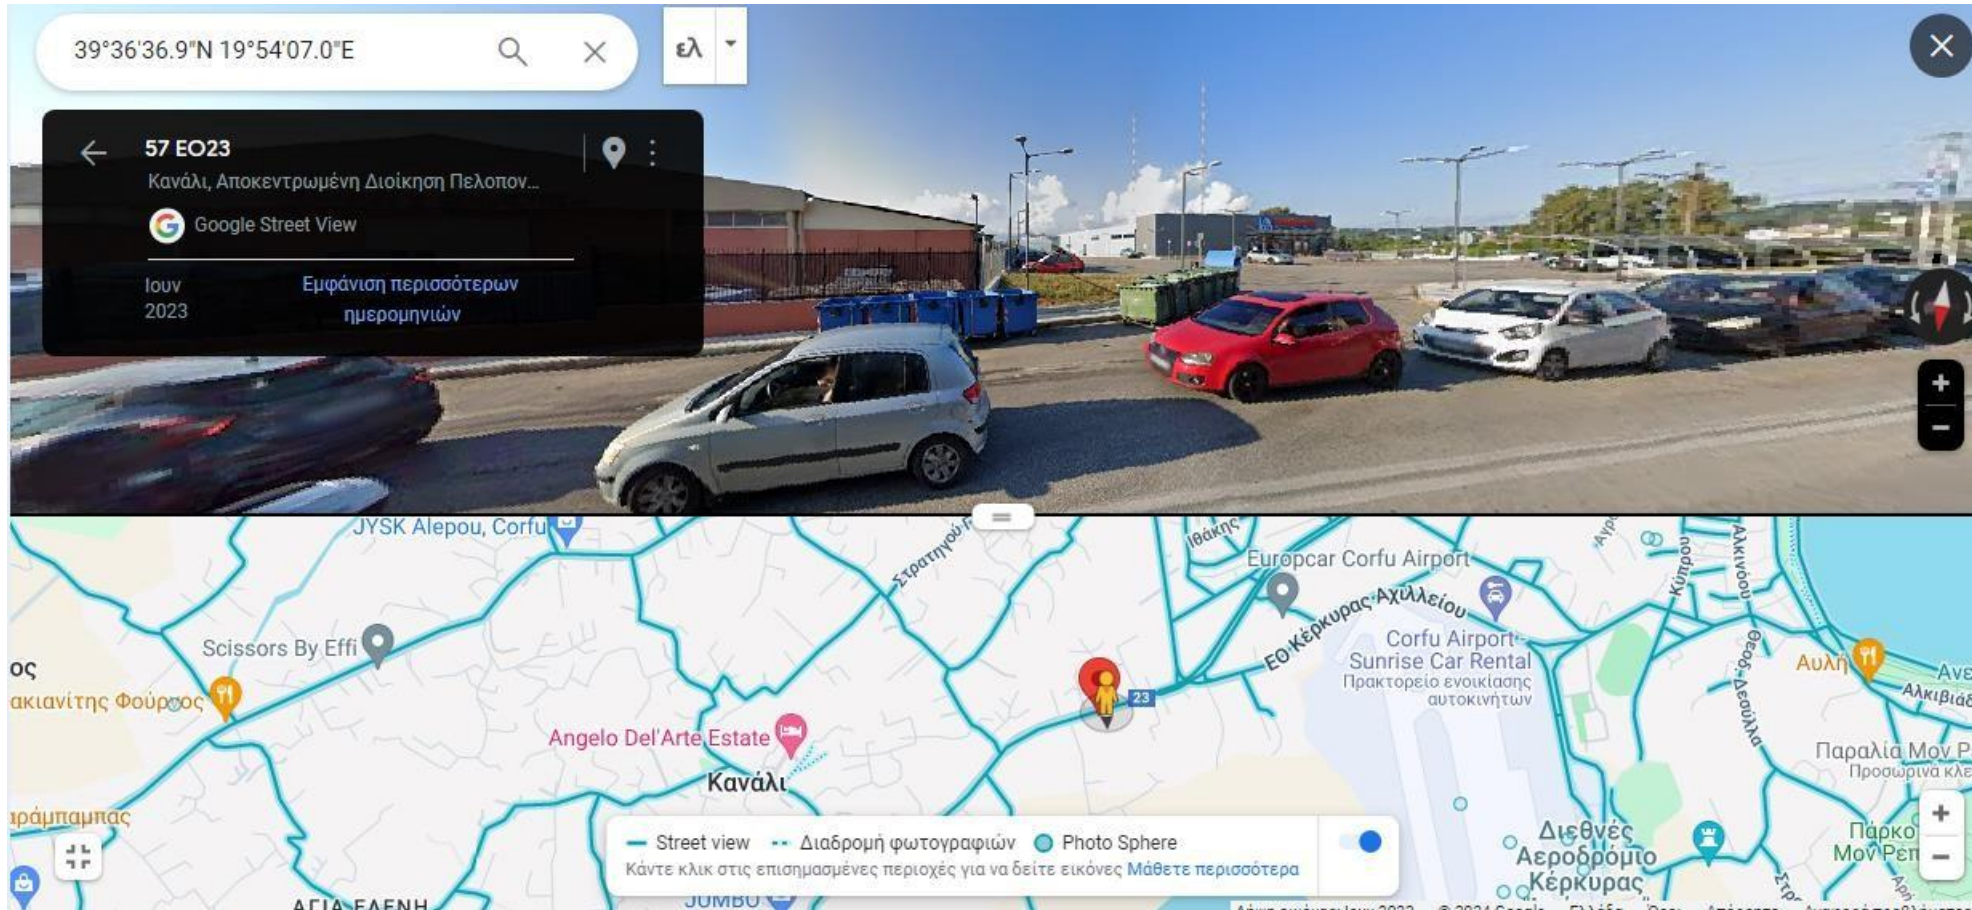

Διασταύρωση Ανάληψης(Φαιάκων και Αρήτης)

Diellas Κανόνι

Πλατεία Κανόνι

10^ο Δημοτικό Σχολείο-Κανόνι(Ναυσικάς)

Μον Ρεπό-Θεοτόκη στροφή

Τεχνικές Υπηρεσίες-Εθνική Οδός Αχιλλείου

ΚΤΕΛ Κέρκυρας-Λεωφόρος Επτανήσου

Σούπερ Μάρκετ Μασούτης-Εθνική Οδός Αχιλλείου, Κανάλι

Jumbo Επαρχιακή οδός Αχιλλείου

Κεντρική Πλατεία Μπενιτσών

Γηροκομείο Κέρκυρας, Γαστούρι

Δημοτικό Σχολείο Σιναράδων

Ελεύθερο Πάρκινγκ, Πέλεκας

Δημοτικό Σχολείο Άφρας